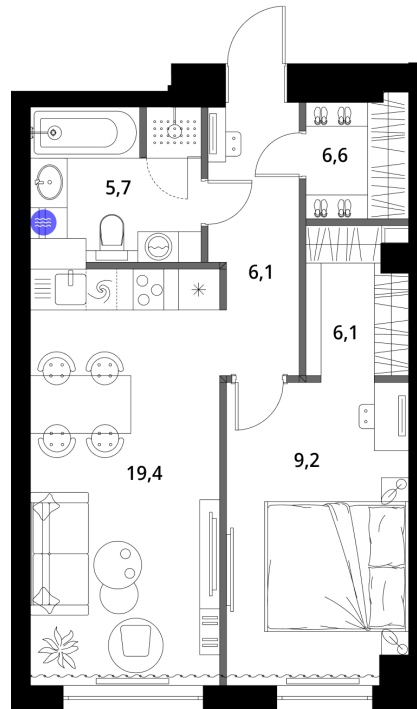

Номер: 38

1 КОМНАТНАЯ 45.5 м²

Отсканируйте QR-код и
смотрите на сайте
greenlight.house

3 703 595 руб.

Высокие потолки

Во двор

Свободная планировка

Видовая

Не является публичной офертой, цена может быть скорректирована. Информация взята с сайта «greenlight.house»

На этаже 2

1 КОМНАТНАЯ 45.5 м²

15.03.2025 04:29 (Мск)

Не является публичной офертой, цена может быть скорректирована. Информация взята с сайта «greenlight.house»