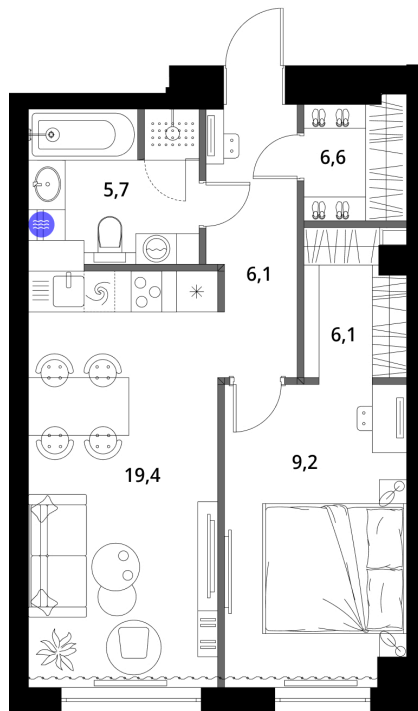

Номер: 38

1 КОМНАТНАЯ 45.5 м²

Отсканируйте QR-код и
смотрите на сайте
greenlight.house

3 703 595 руб.

Высокие потолки

Во двор

Свободная планировка

Видовая

Не является публичной офертой, цена может быть скорректирована. Информация взята с сайта «greenlight.house»

На этаже 2

1 КОМНАТНАЯ 45.5 м²

15.03.2025 05:31 (Мск)

Не является публичной офертой, цена может быть скорректирована. Информация взята с сайта «greenlight.house»