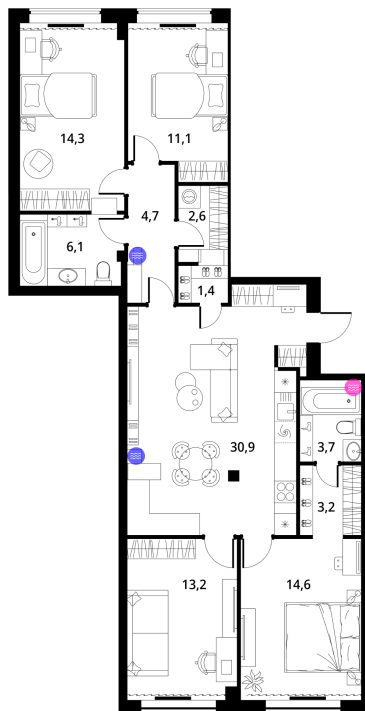

Номер: 117

4 КОМНАТНАЯ

108.6 м²

Отсканируйте QR-код и
смотрите на сайте
greenlight.house

8 686 914 руб.

Высокие потолки

Во двор

Свободная планировка

Видовая

Старт продаж

Корпус

Гринлайт

Этаж

3

Секция

4

15.03.2025 06:17 (Мск)

Не является публичной офертой, цена может быть скорректирована. Информация взята с сайта «greenlight.house»

1 / 2

На этаже 3

4 КОМНАТНАЯ 108.6 м²

15.03.2025 06:17 (Мск)

Не является публичной офертой, цена может быть скорректирована. Информация взята с сайта «greenlight.house»