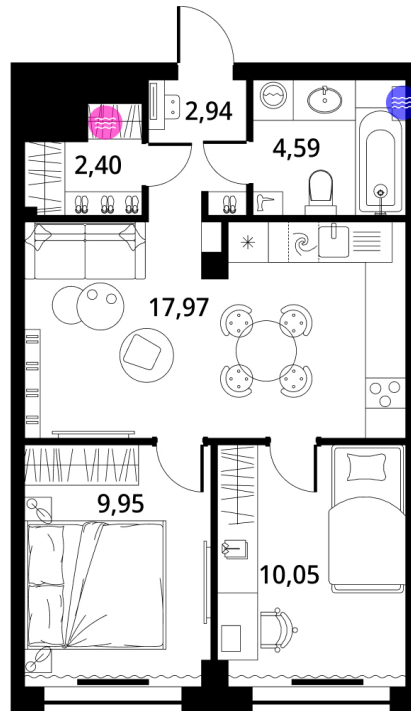

Номер: 33

Отсканируйте QR-код и
смотрите на сайте
greenlight.house

1 КОМНАТНАЯ 50.5 м²

4 110 584 руб.

Высокие потолки

Во двор

Свободная планировка

Видовая