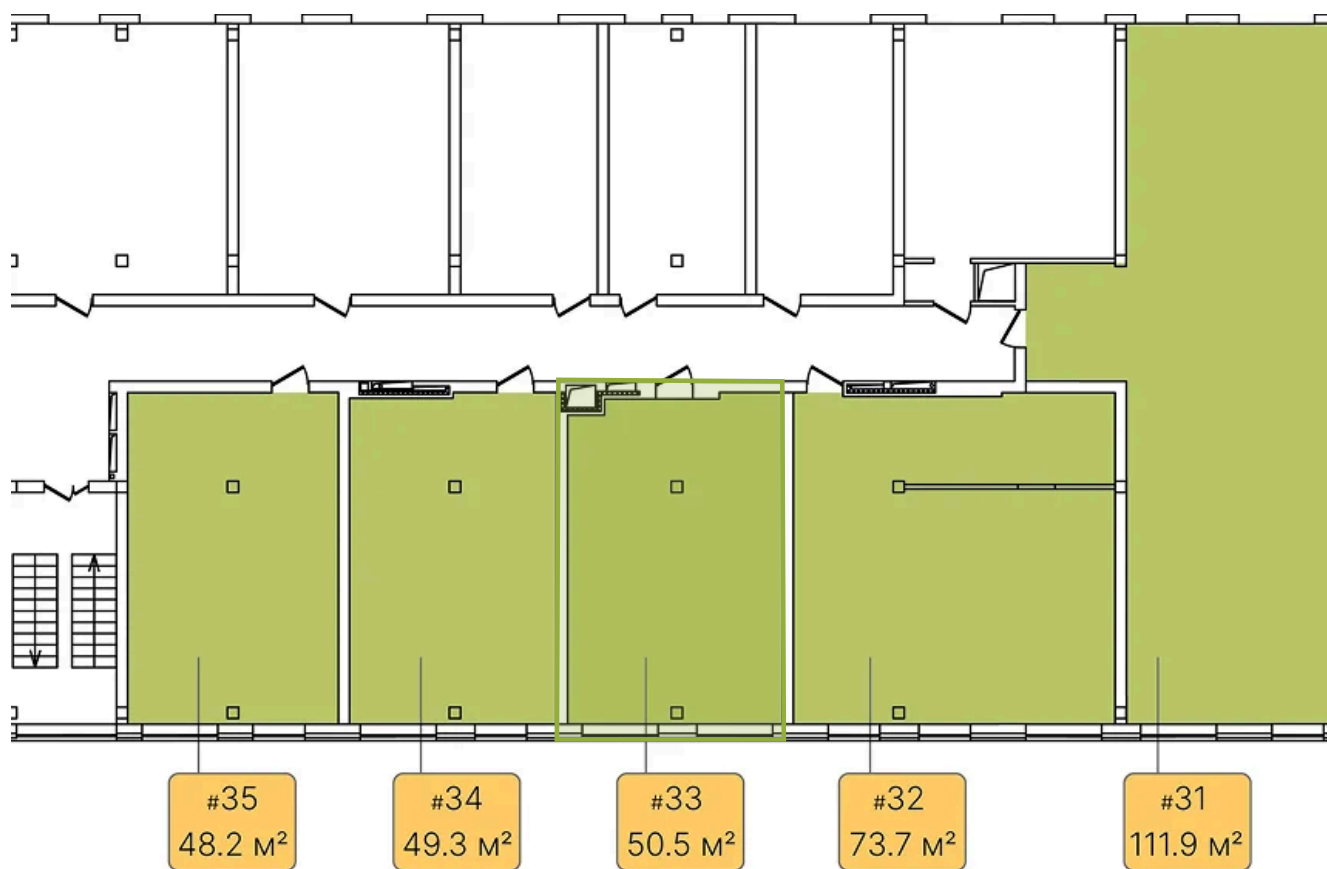

Номер: 33

Отсканируйте QR-код и
смотрите на сайте
greenlight.house

1 КОМНАТНАЯ 50.5 м²

4 110 584 руб.

Высокие потолки

Во двор

Свободная планировка

Видовая

Не является публичной офертой, цена может быть скорректирована. Информация взята с сайта «greenlight.house»

1 / 2

На этаже 4

1 КОМНАТНАЯ 50.5 м²

15.03.2025 03:10 (Мск)

Не является публичной офертой, цена может быть скорректирована. Информация взята с сайта «greenlight.house»