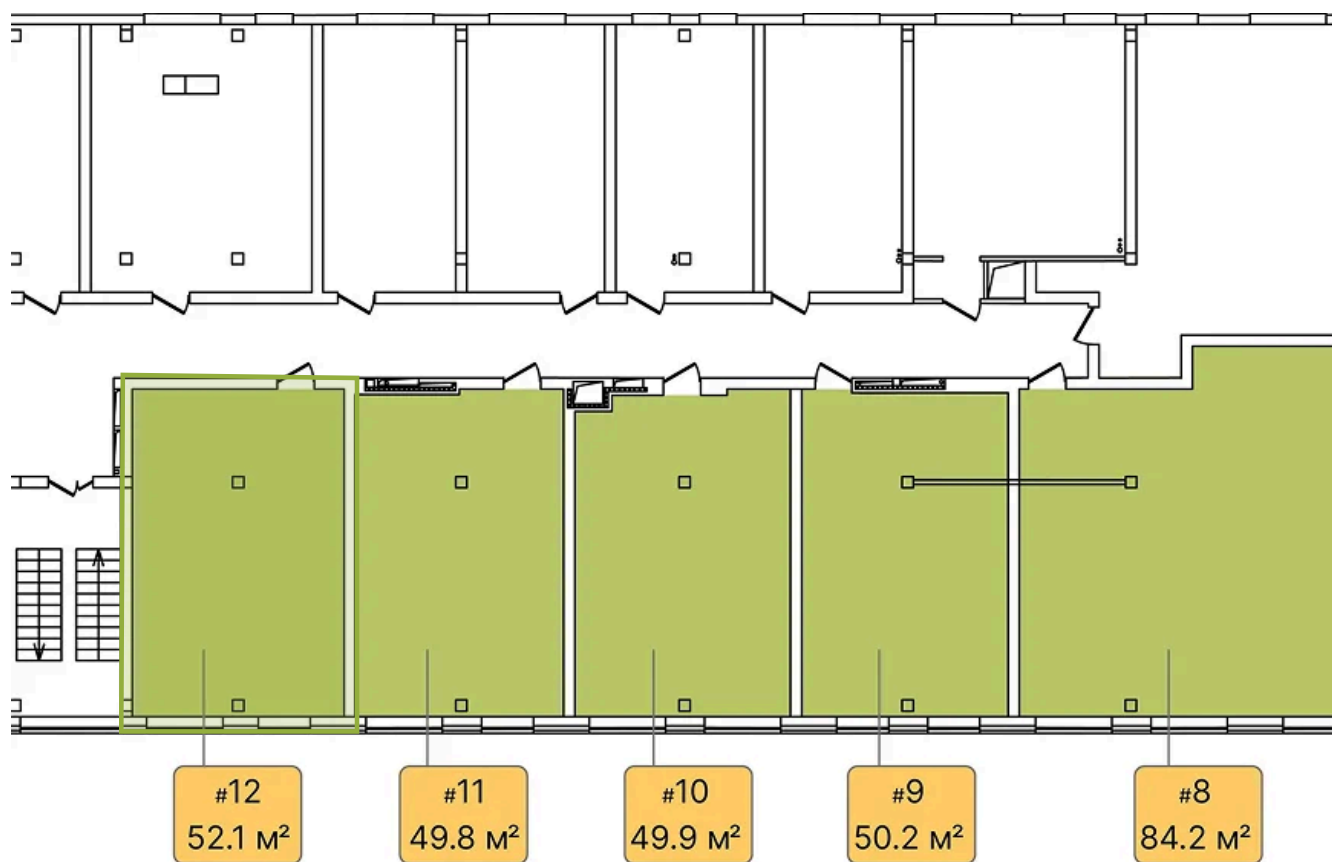

Видовая

Старт продаж

Корпус

Гринлайт

Этаж

2

Секция

1

15.03.2025 03:45 (Мск)

Не является публичной офертой, цена может быть скорректирована. Информация взята с сайта «greenlight.house»

1 / 2

На этаже 2

2 КОМНАТНАЯ 84.2 м²

15.03.2025 03:45 (Мск)

Не является публичной офертой, цена может быть скорректирована. Информация взята с сайта «greenlight.house»