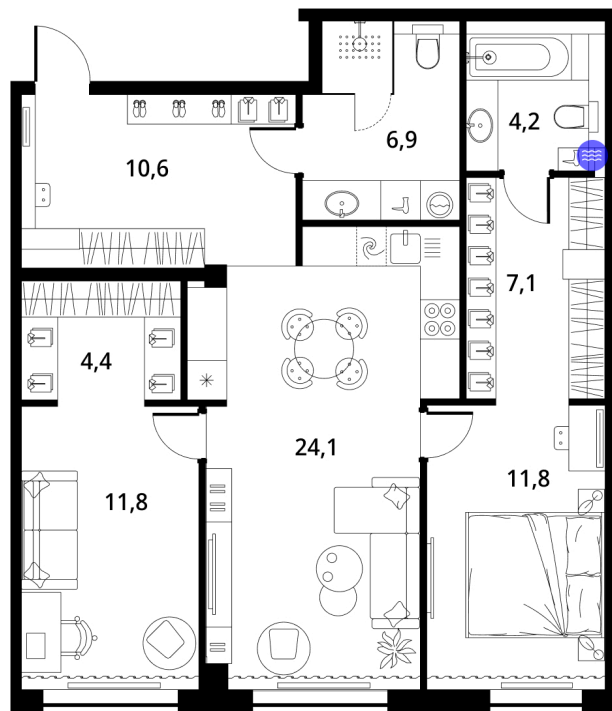

Номер: 8

Отсканируйте QR-код и
смотрите на сайте
greenlight.house

2 КОМНАТНАЯ

84.2 м²

6 820 021 руб.

Высокие потолки

Во двор

Свободная планировка

Видовая

Старт продаж

Корпус

Гринлайт

Этаж

2

Секция

1

15.03.2025 03:45 (Мск)

Не является публичной офертой, цена может быть скорректирована. Информация взята с сайта «greenlight.house»

1 / 2

На этаже 2

2 КОМНАТНАЯ 84.2 м²

15.03.2025 03:45 (Мск)

Не является публичной офертой, цена может быть скорректирована. Информация взята с сайта «greenlight.house»