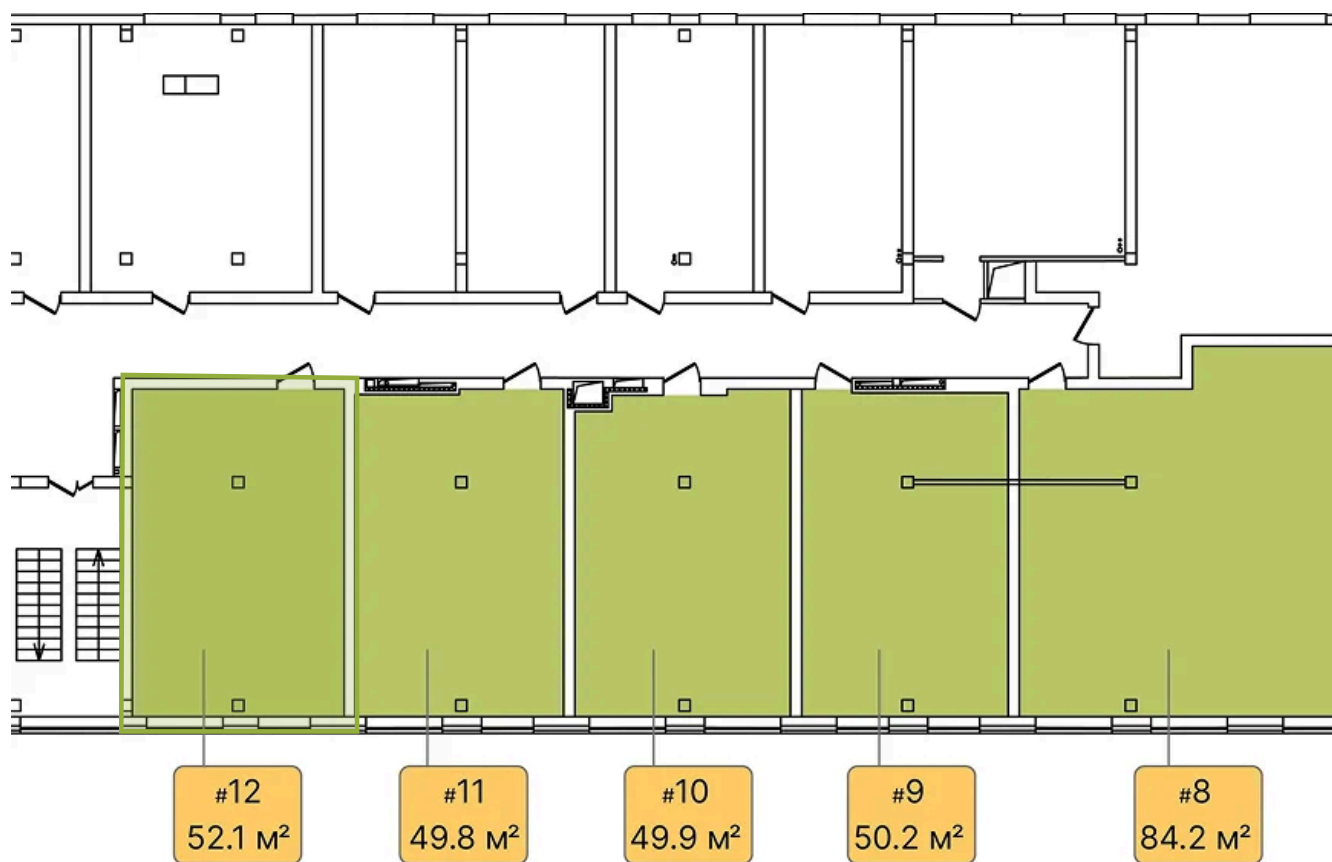

Видовая

Старт продаж

Корпус

Гринлайт

Этаж

2

Секция

1

15.03.2025 02:12 (Мск)

Не является публичной офертой, цена может быть скорректирована. Информация взята с сайта «greenlight.house»

1 / 2

На этаже 2

2 КОМНАТНАЯ 84.2 м²

15.03.2025 02:12 (Мск)

Не является публичной офертой, цена может быть скорректирована. Информация взята с сайта «greenlight.house»