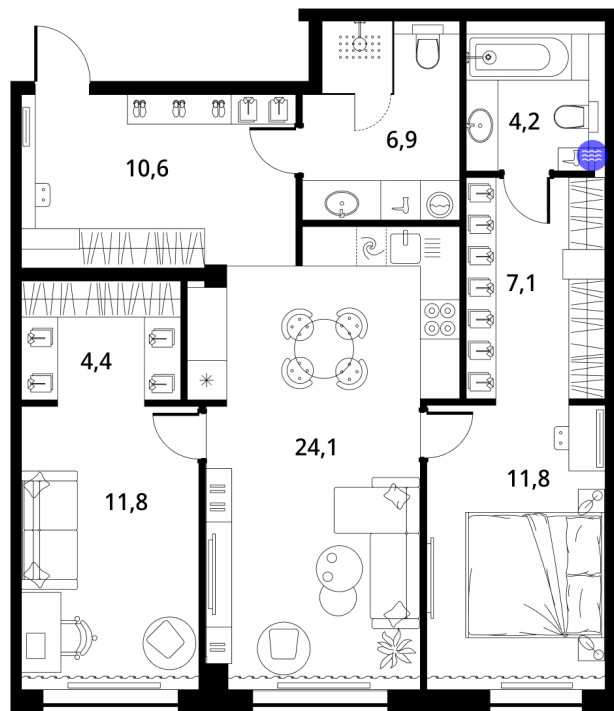

Номер: 8

Отсканируйте QR-код и
смотрите на сайте
greenlight.house

2 КОМНАТНАЯ

84.2 м²

6 820 021 руб.

Высокие потолки

Во двор

Свободная планировка

Видовая

Старт продаж

Корпус

Гринлайт

Этаж

2

Секция

1

15.03.2025 02:12 (Мск)

Не является публичной офертой, цена может быть скорректирована. Информация взята с сайта «greenlight.house»

1 / 2

На этаже 2

2 КОМНАТНАЯ 84.2 м²

15.03.2025 02:12 (Мск)

Не является публичной офертой, цена может быть скорректирована. Информация взята с сайта «greenlight.house»