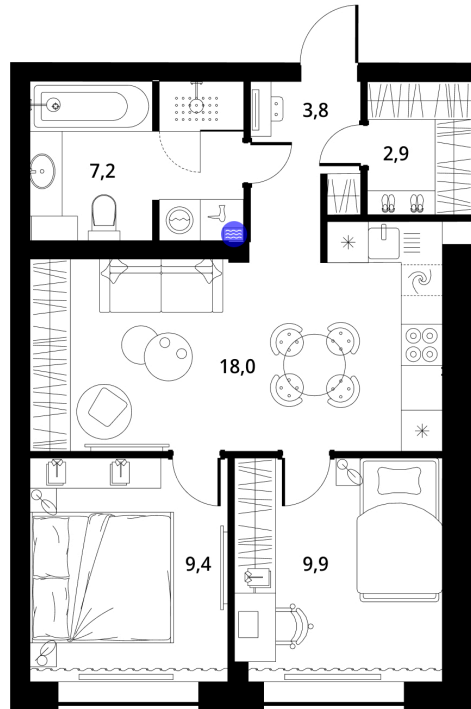

Номер: 123

1 КОМНАТНАЯ 52.8 м²

Отсканируйте QR-код и
смотрите на сайте
greenlight.house

от 5 465 300 руб.

Высокие потолки

Во двор

Свободная планировка

Видовая

Не является публичной офертой, цена может быть
скорректирована. Информация взята с сайта
«greenlight.house»

На этаже 4

1 КОМНАТНАЯ 52.8 м²

05.04.2025 00:15 (Мск)

Не является публичной офертой, цена может быть скорректирована. Информация взята с сайта «greenlight.house»