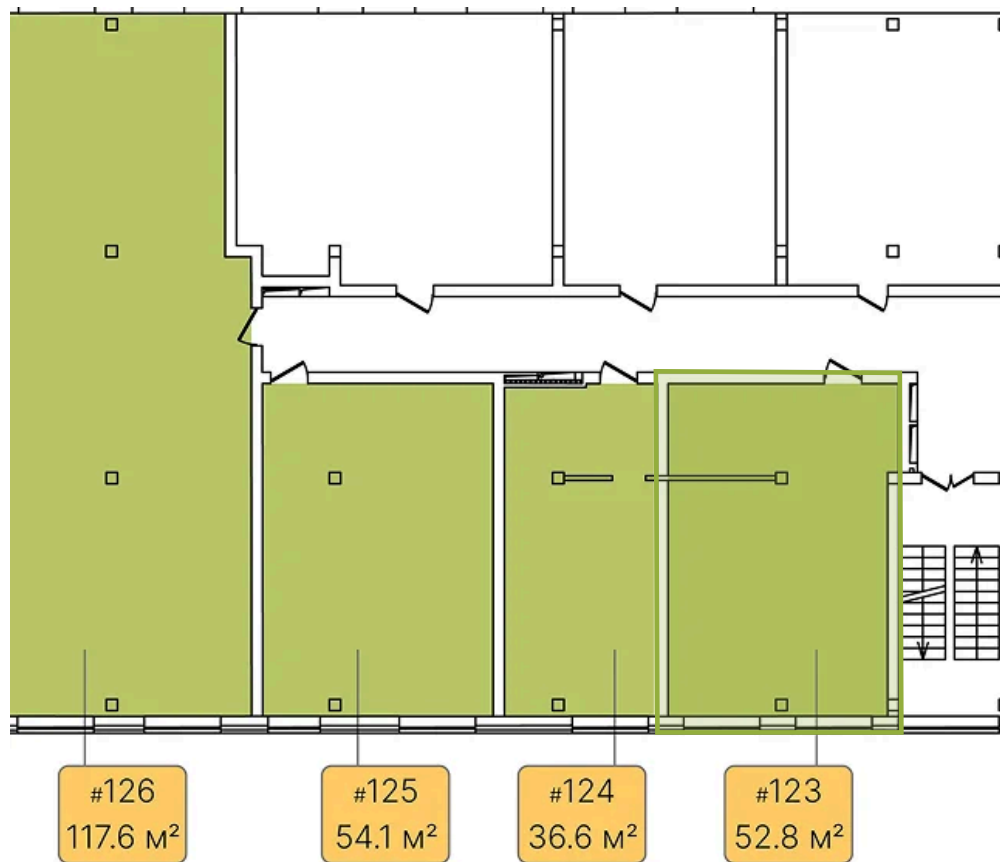

Номер: 123

1 КОМНАТНАЯ 52.8 м²

Отсканируйте QR-код и
смотрите на сайте
greenlight.house

от 5 465 300 руб.

Высокие потолки

Во двор

Свободная планировка

Видовая

Не является публичной офертой, цена может быть
скорректирована. Информация взята с сайта
«greenlight.house»

На этаже 4

1 КОМНАТНАЯ 52.8 м²

05.04.2025 00:15 (Мск)

Не является публичной офертой, цена может быть скорректирована. Информация взята с сайта «greenlight.house»