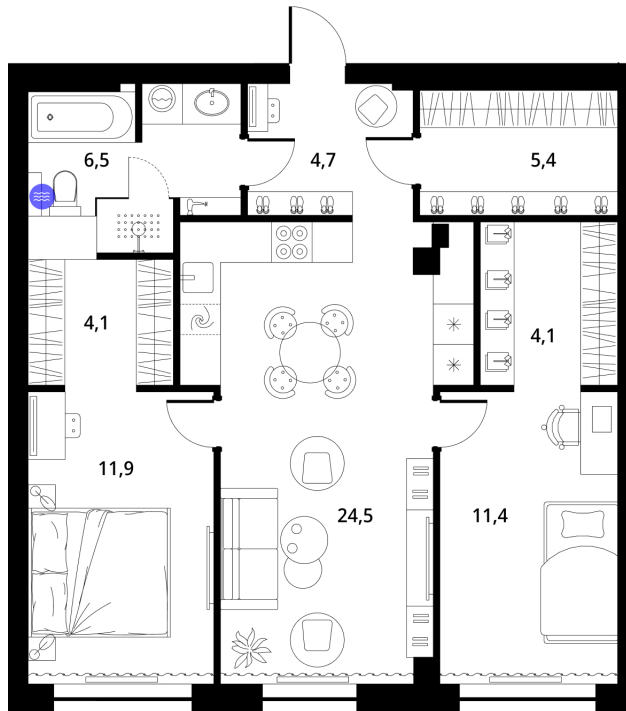

Номер: 36

Отсканируйте QR-код и
смотрите на сайте
greenlight.house

2 КОМНАТНАЯ 77.3 м²

6 261 136 руб.

Высокие потолки

Во двор

Свободная планировка

Видовая

Не является публичной офертой, цена может быть скорректирована. Информация взята с сайта «greenlight.house»

1 / 2

На этаже 2

2 комнатная 77.3 м²

15.03.2025 01:06 (Мск)

Не является публичной офертой, цена может быть скорректирована. Информация взята с сайта «greenlight.house»