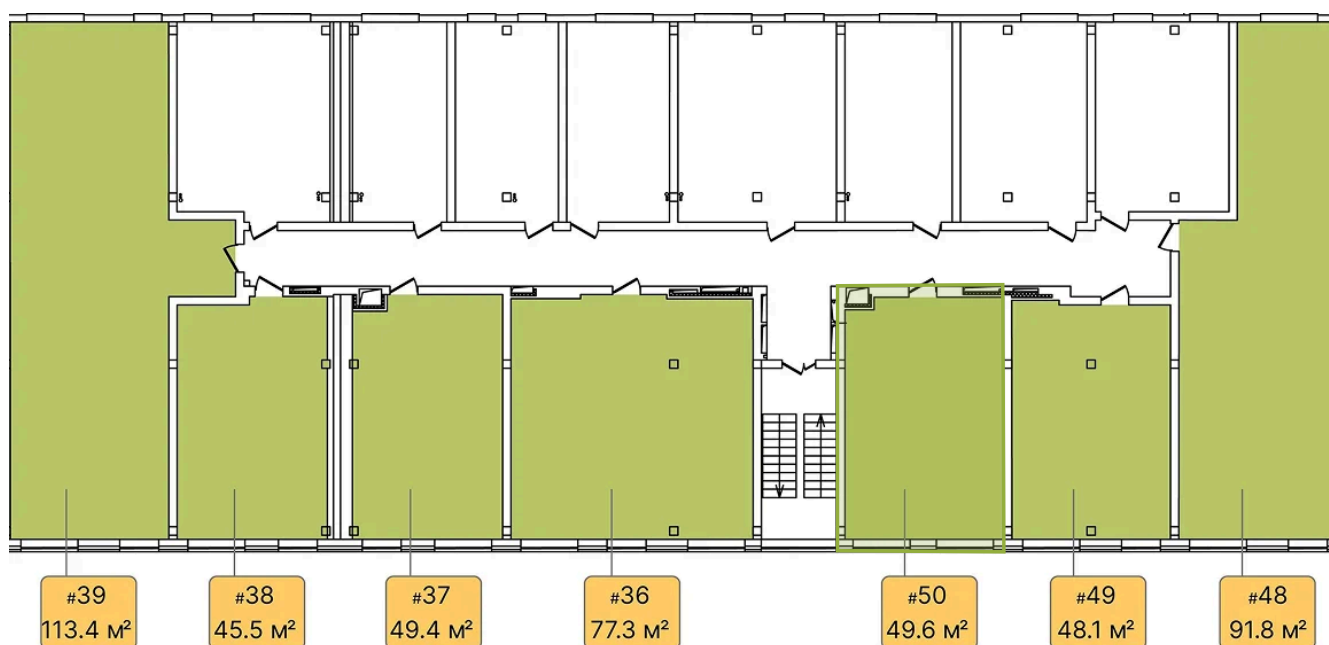

Не является публичной офертой, цена может быть скорректирована. Информация взята с сайта «greenlight.house»

На этаже 2

1 КОМНАТНАЯ 49.6 м²

15.03.2025 07:45 (Мск)

Не является публичной офертой, цена может быть скорректирована. Информация взята с сайта «greenlight.house»