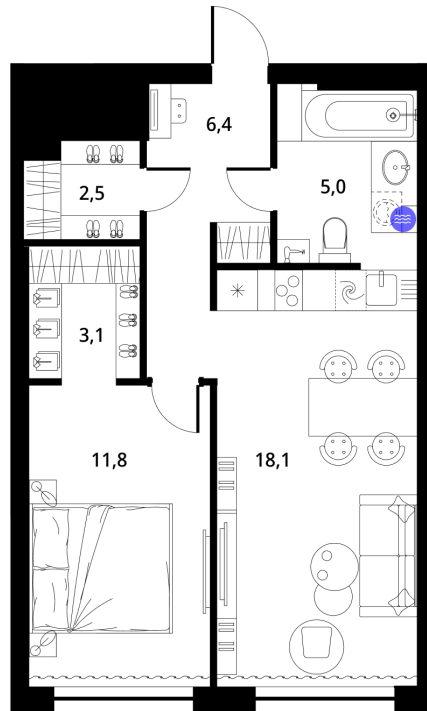

Номер: 50

1 КОМНАТНАЯ 49.6 м²

Отсканируйте QR-код и
смотрите на сайте
greenlight.house

4 107 147 руб.

Высокие потолки

Во двор

Свободная планировка

Видовая

Не является публичной офертой, цена может быть скорректирована. Информация взята с сайта «greenlight.house»

На этаже 2

1 КОМНАТНАЯ 49.6 м²

15.03.2025 07:45 (Мск)

Не является публичной офертой, цена может быть скорректирована. Информация взята с сайта «greenlight.house»