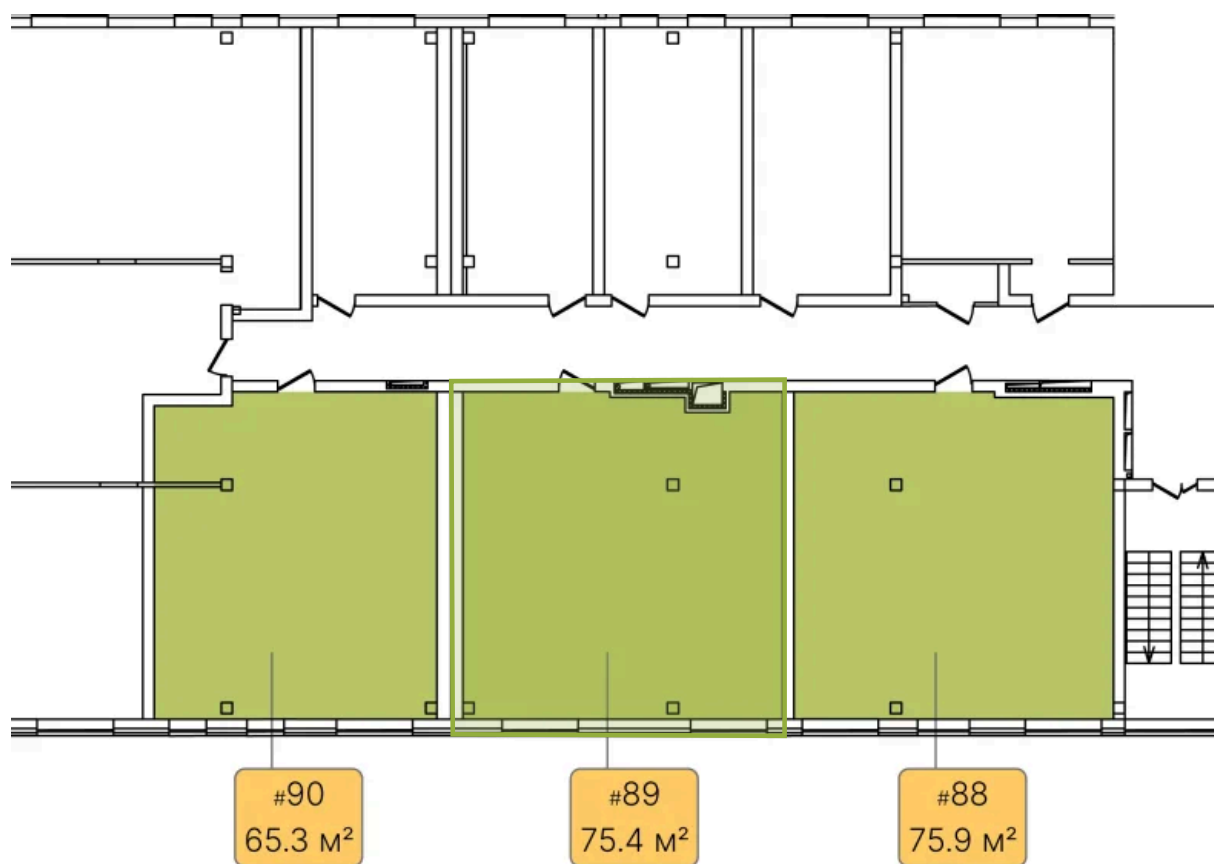

Номер: 89

Отсканируйте QR-код и
смотрите на сайте
greenlight.house

2 КОМНАТНАЯ 75.4 м²

6 202 533 руб.

Высокие потолки

Во двор

Свободная планировка

Видовая

Не является публичной офертой, цена может быть скорректирована. Информация взята с сайта «greenlight.house»

На этаже 3

2 КОМНАТНАЯ 75.4 м²

15.03.2025 06:12 (Мск)

Не является публичной офертой, цена может быть скорректирована. Информация взята с сайта «greenlight.house»