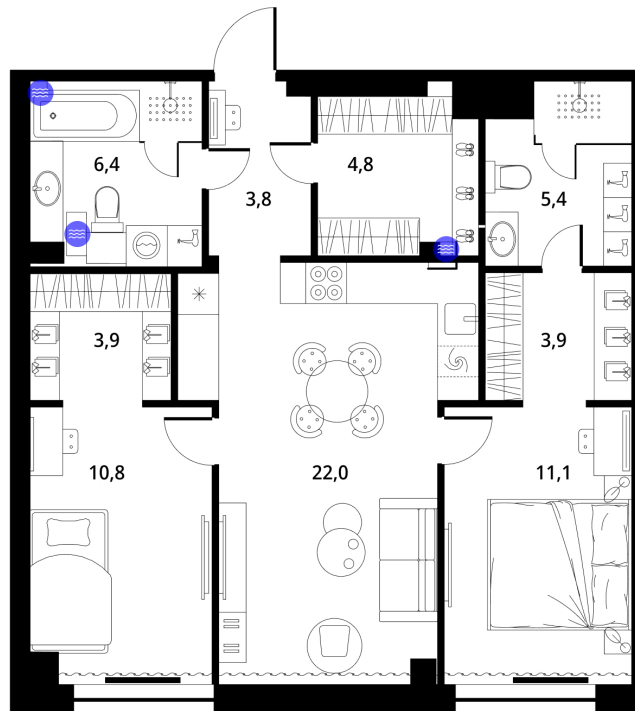

Номер: 89

Отсканируйте QR-код и
смотрите на сайте
greenlight.house

2 КОМНАТНАЯ 75.4 м²

6 202 533 руб.

Высокие потолки

Во двор

Свободная планировка

Видовая

Не является публичной офертой, цена может быть скорректирована. Информация взята с сайта «greenlight.house»

На этаже 3

2 КОМНАТНАЯ 75.4 м²

15.03.2025 06:12 (Мск)

Не является публичной офертой, цена может быть скорректирована. Информация взята с сайта «greenlight.house»