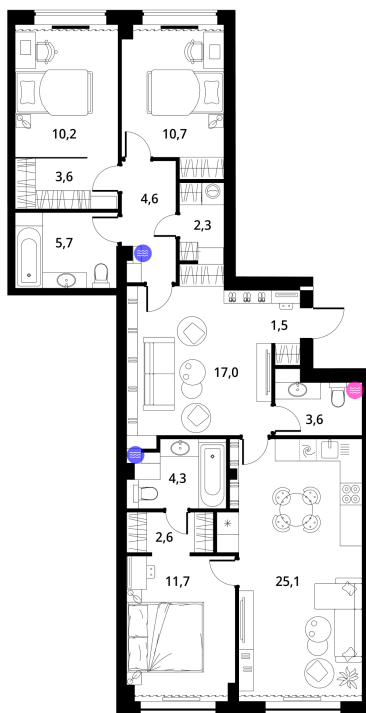

Номер: 108

4 КОМНАТНАЯ

108.4 м²

Отсканируйте QR-код и
смотрите на сайте
greenlight.house

8 841 733 руб.

Высокие потолки

Во двор

Свободная планировка

Видовая

Старт продаж

Корпус

Гринлайт

Этаж

2

Секция

4

15.03.2025 06:24 (Мск)

Не является публичной офертой, цена может быть скорректирована. Информация взята с сайта «greenlight.house»

1 / 2

На этаже 2

4 комнатная 108.4 м²

15.03.2025 06:24 (Мск)

Не является публичной офертой, цена может быть скорректирована. Информация взята с сайта «greenlight.house»