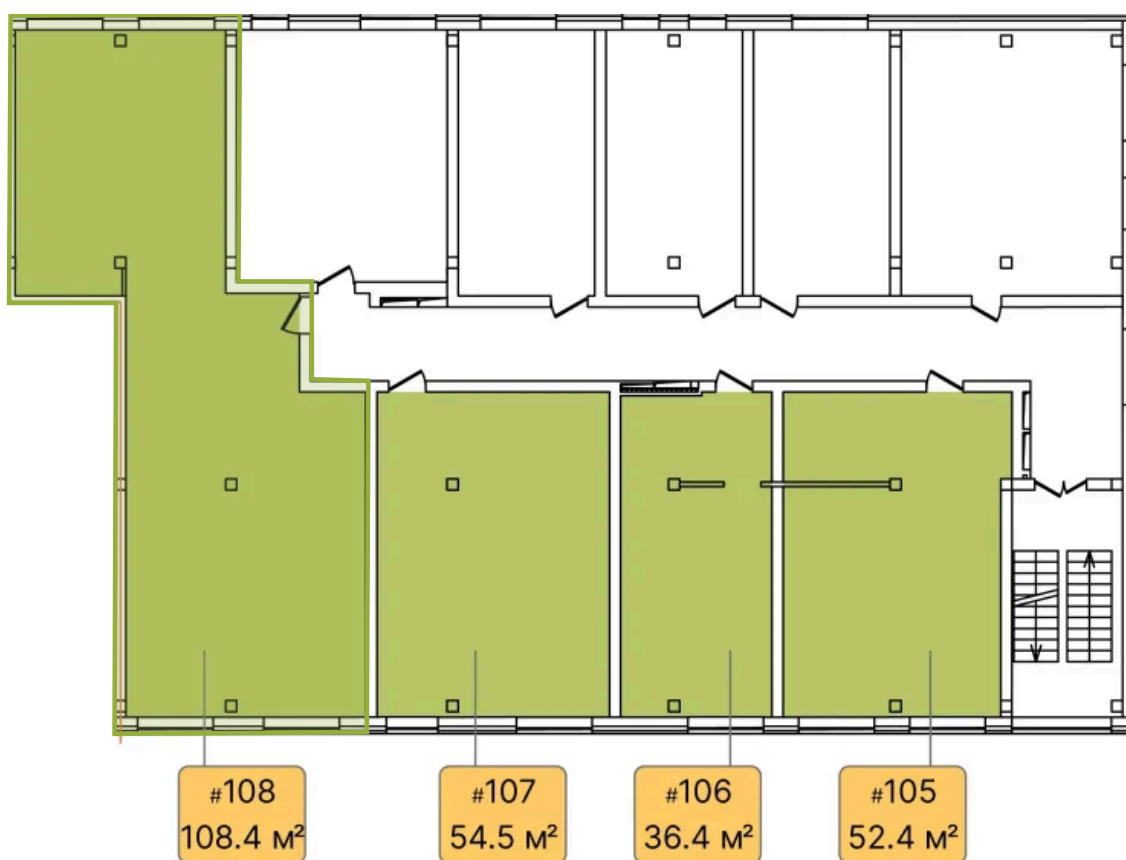

Номер: 108

4 КОМНАТНАЯ

108.4 м²

Отсканируйте QR-код и
смотрите на сайте
greenlight.house

8 841 733 руб.

Высокие потолки

Во двор

Свободная планировка

Видовая

Старт продаж

Корпус

Гринлайт

Этаж

2

Секция

4

15.03.2025 06:24 (Мск)

Не является публичной офертой, цена может быть скорректирована. Информация взята с сайта «greenlight.house»

1 / 2

На этаже 2

4 комнатная 108.4 м²

15.03.2025 06:24 (Мск)

Не является публичной офертой, цена может быть скорректирована. Информация взята с сайта «greenlight.house»