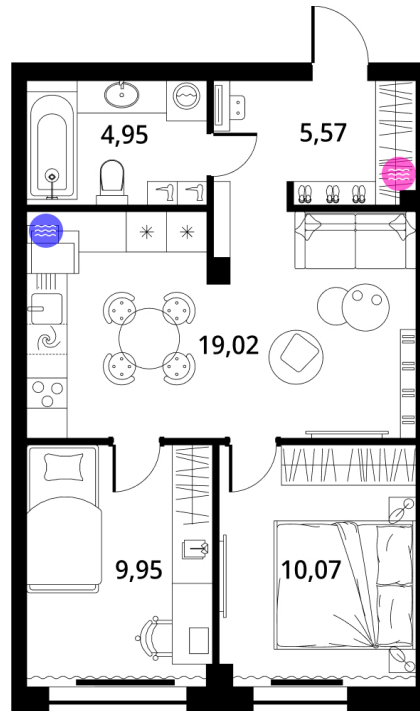

Номер: 35

1 КОМНАТНАЯ 48.2 м²

Отсканируйте QR-код и
смотрите на сайте
greenlight.house

3 991 220 руб.

Высокие потолки

Во двор

Свободная планировка

Видовая

Не является публичной офертой, цена может быть скорректирована. Информация взята с сайта «greenlight.house»

На этаже 4

1 КОМНАТНАЯ 48.2 м²

15.03.2025 00:28 (Мск)

Не является публичной офертой, цена может быть скорректирована. Информация взята с сайта «greenlight.house»