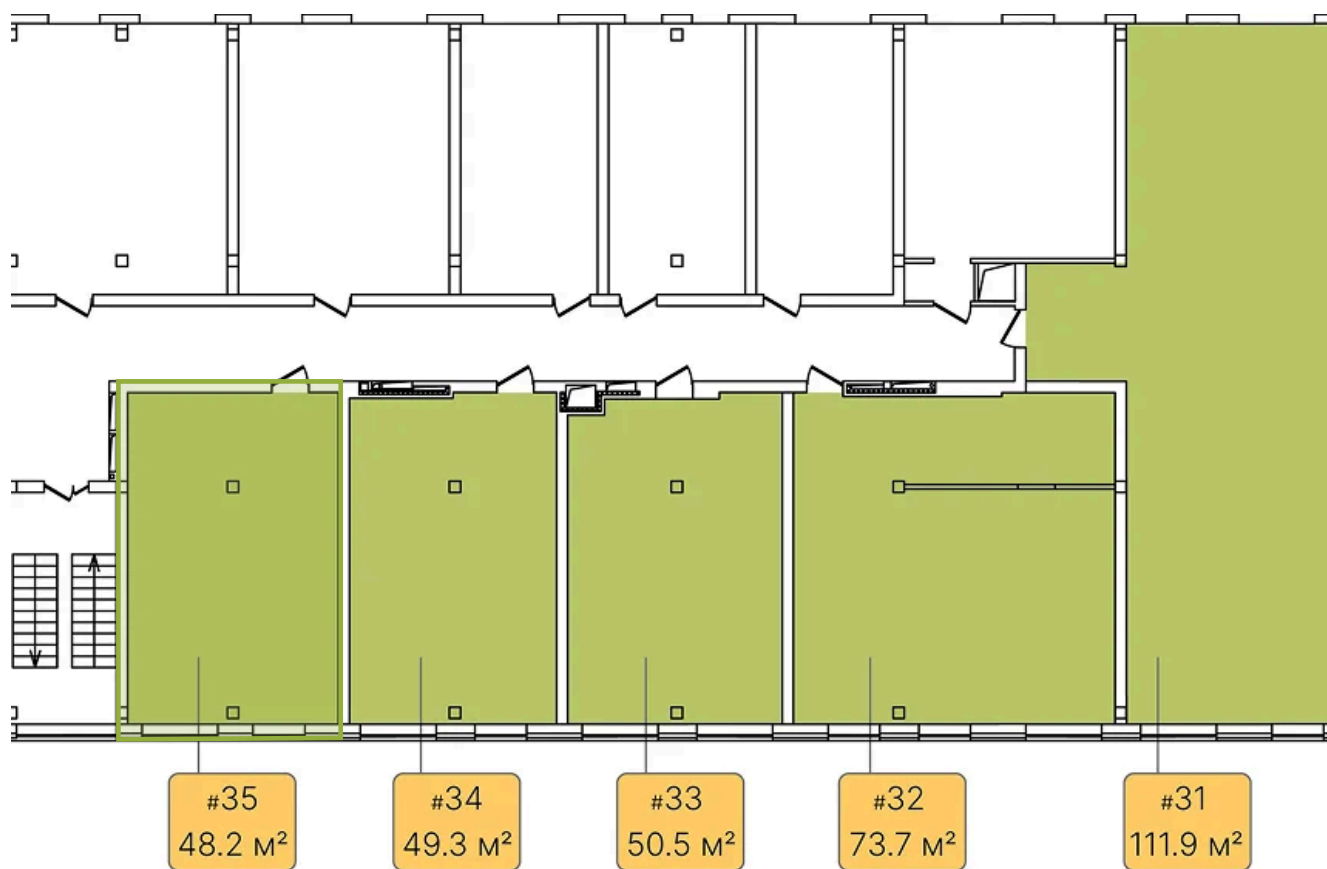

Номер: 35

1 КОМНАТНАЯ 48.2 м²

Отсканируйте QR-код и
смотрите на сайте
greenlight.house

3 991 220 руб.

Высокие потолки

Во двор

Свободная планировка

Видовая

Не является публичной офертой, цена может быть скорректирована. Информация взята с сайта «greenlight.house»

На этаже 4

1 КОМНАТНАЯ 48.2 м²

15.03.2025 00:28 (Мск)

Не является публичной офертой, цена может быть скорректирована. Информация взята с сайта «greenlight.house»