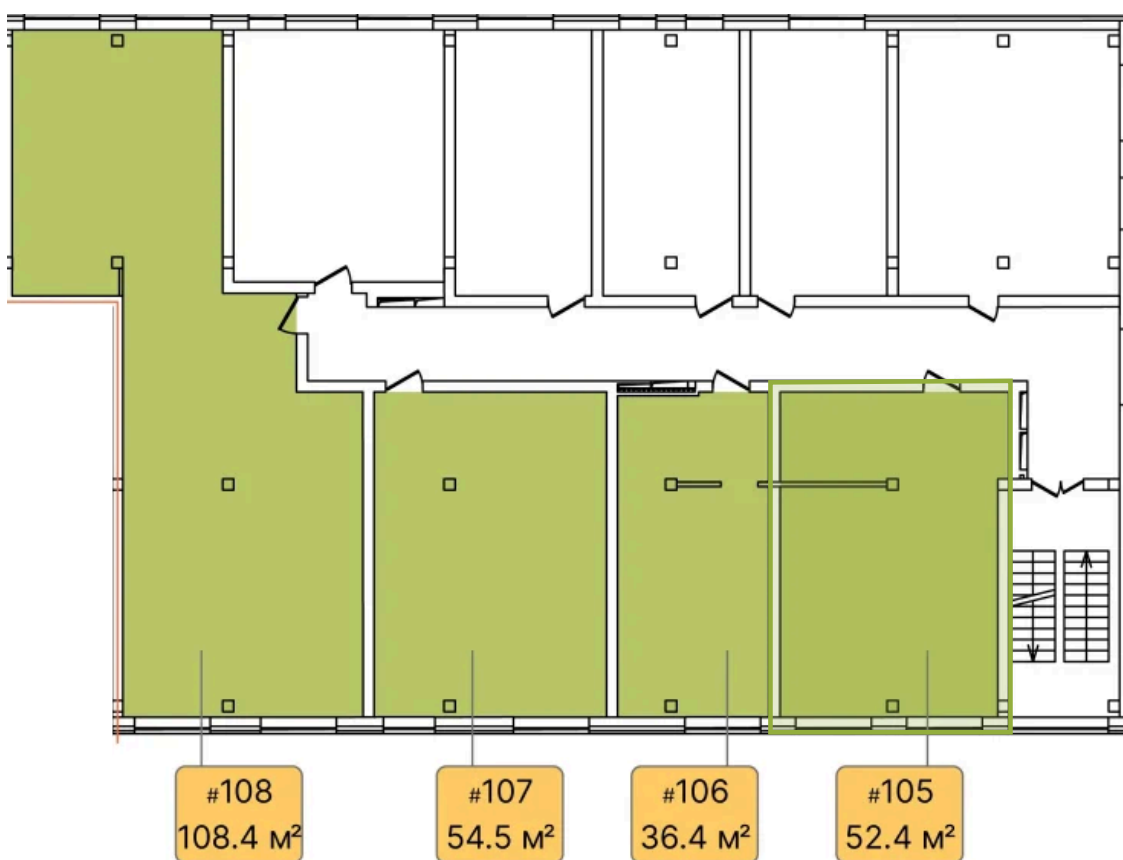

Номер: 105

Отсканируйте QR-код и
смотрите на сайте
greenlight.house

1 КОМНАТНАЯ 52.4 м²

4 265 239 руб.

Высокие потолки

Во двор

Свободная планировка

Видовая

Не является публичной офертой, цена может быть скорректирована. Информация взята с сайта «greenlight.house»

1 / 2

На этаже 2

1 КОМНАТНАЯ 52.4 м²

15.03.2025 05:24 (Мск)

Не является публичной офертой, цена может быть скорректирована. Информация взята с сайта «greenlight.house»