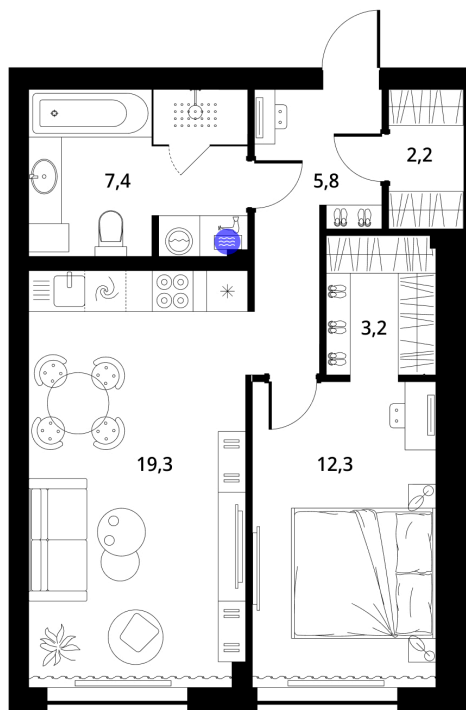

Номер: 105

Отсканируйте QR-код и
смотрите на сайте
greenlight.house

1 КОМНАТНАЯ 52.4 м²

4 265 239 руб.

Высокие потолки

Во двор

Свободная планировка

Видовая

Не является публичной офертой, цена может быть скорректирована. Информация взята с сайта «greenlight.house»

1 / 2

На этаже 2

1 КОМНАТНАЯ 52.4 м²

15.03.2025 05:24 (Мск)

Не является публичной офертой, цена может быть скорректирована. Информация взята с сайта «greenlight.house»