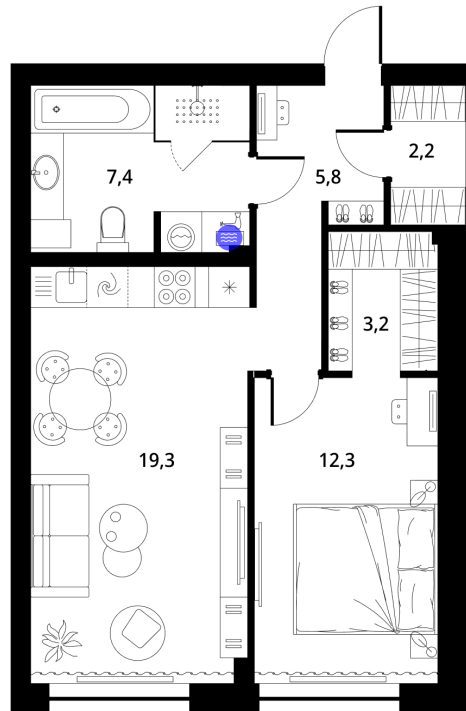

Номер: 105

Отсканируйте QR-код и
смотрите на сайте
greenlight.house

1 КОМНАТНАЯ 52.4 м²

4 265 239 руб.

Высокие потолки

Во двор

Свободная планировка

Видовая

Не является публичной офертой, цена может быть скорректирована. Информация взята с сайта «greenlight.house»

На этаже 2

1 КОМНАТНАЯ 52.4 м²

15.03.2025 04:20 (Мск)

Не является публичной офертой, цена может быть скорректирована. Информация взята с сайта «greenlight.house»