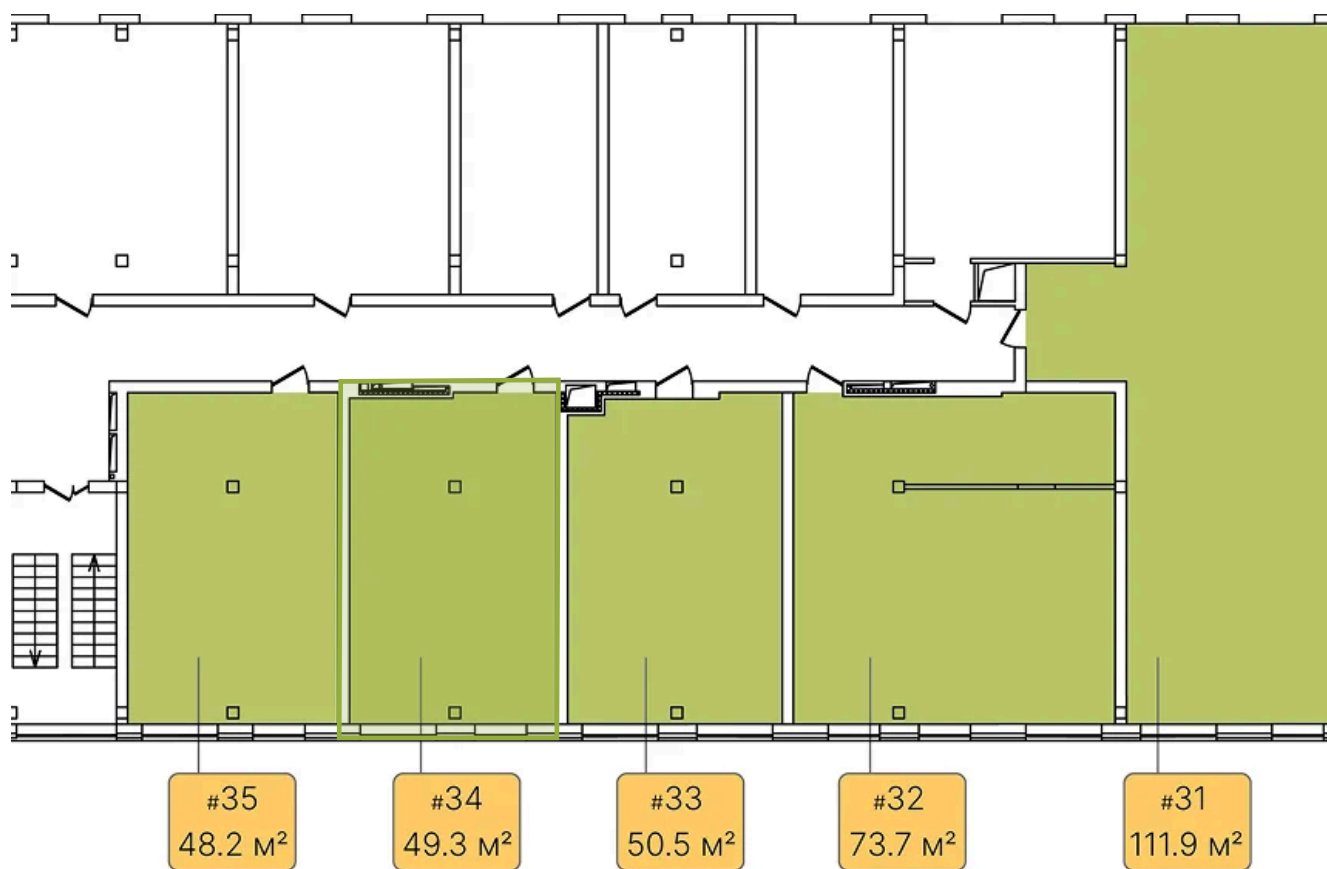

Номер: 34

1 КОМНАТНАЯ 49.3 м²

Отсканируйте QR-код и
смотрите на сайте
greenlight.house

4 082 305 руб.

Высокие потолки

Во двор

Свободная планировка

Видовая

Не является публичной офертой, цена может быть скорректирована. Информация взята с сайта «greenlight.house»

На этаже 4

1 КОМНАТНАЯ 49.3 м²

15.03.2025 02:15 (Мск)

Не является публичной офертой, цена может быть скорректирована. Информация взята с сайта «greenlight.house»