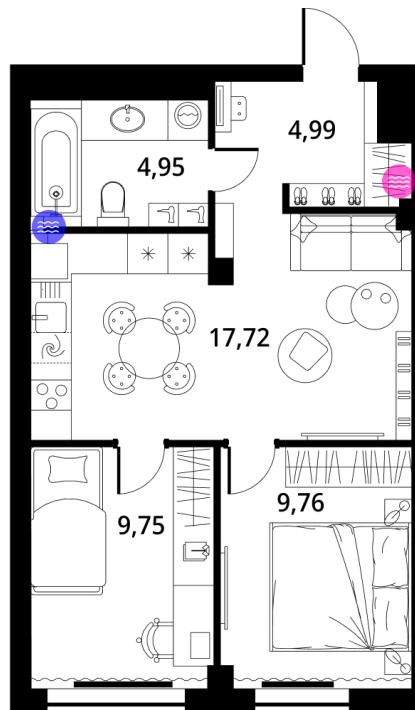

Номер: 34

1 КОМНАТНАЯ 49.3 м²

Отсканируйте QR-код и
смотрите на сайте
greenlight.house

4 082 305 руб.

Высокие потолки

Во двор

Свободная планировка

Видовая

Не является публичной офертой, цена может быть скорректирована. Информация взята с сайта «greenlight.house»

На этаже 4

1 КОМНАТНАЯ 49.3 м²

15.03.2025 02:36 (Мск)

Не является публичной офертой, цена может быть скорректирована. Информация взята с сайта «greenlight.house»