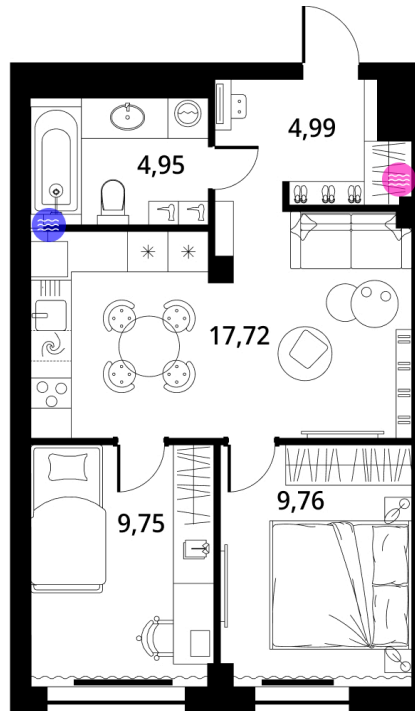

Номер: 34

1 КОМНАТНАЯ 49.3 м²

Отсканируйте QR-код и
смотрите на сайте
greenlight.house

4 082 305 руб.

Высокие потолки

Во двор

Свободная планировка

Видовая

Не является публичной офертой, цена может быть скорректирована. Информация взята с сайта «greenlight.house»

На этаже 4

1 КОМНАТНАЯ 49.3 м²

15.03.2025 02:15 (Мск)

Не является публичной офертой, цена может быть скорректирована. Информация взята с сайта «greenlight.house»