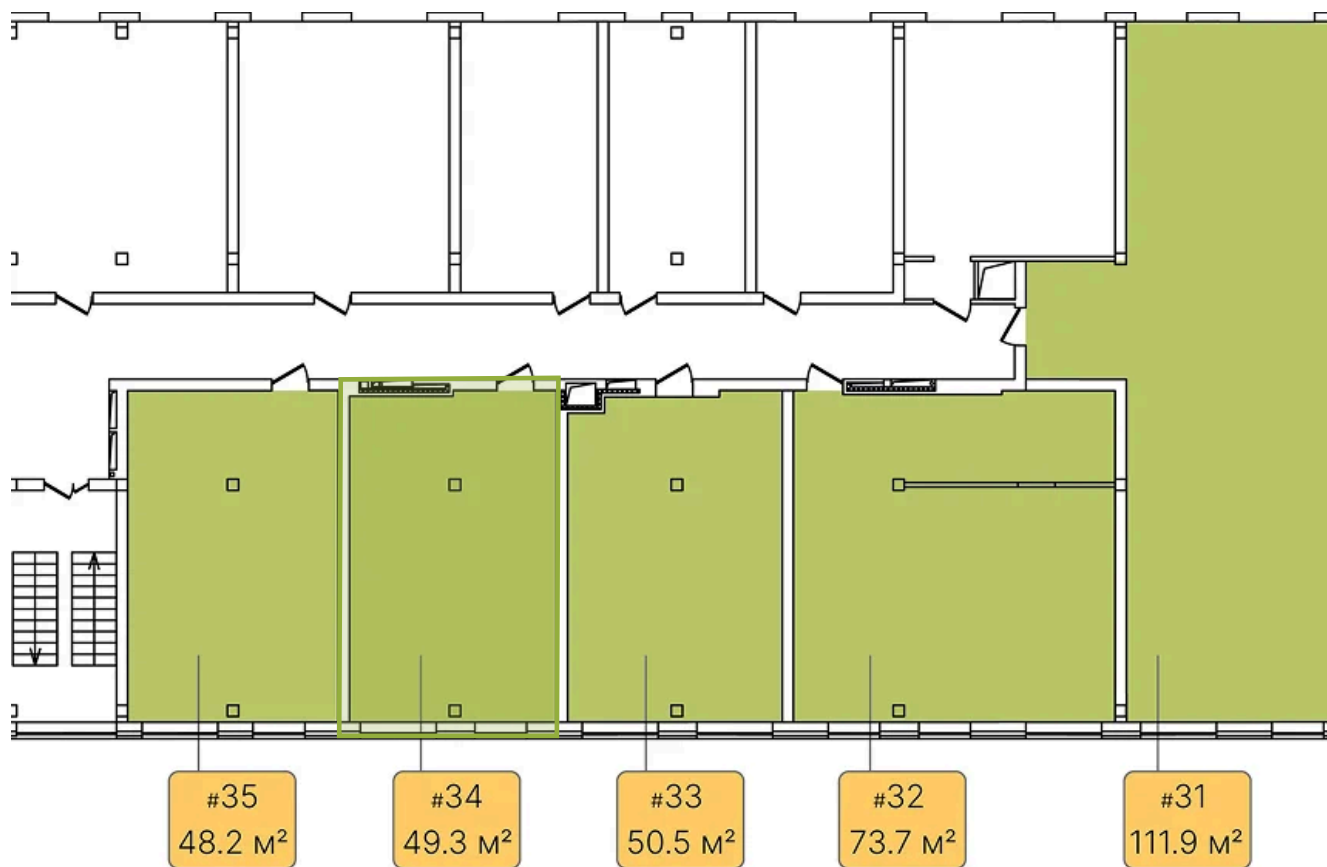

Номер: 34

1 КОМНАТНАЯ 49.3 м²

Отсканируйте QR-код и
смотрите на сайте
greenlight.house

4 082 305 руб.

Высокие потолки

Во двор

Свободная планировка

Видовая

Не является публичной офертой, цена может быть скорректирована. Информация взята с сайта «greenlight.house»

На этаже 4

1 КОМНАТНАЯ 49.3 м²

15.03.2025 02:36 (Мск)

Не является публичной офертой, цена может быть скорректирована. Информация взята с сайта «greenlight.house»