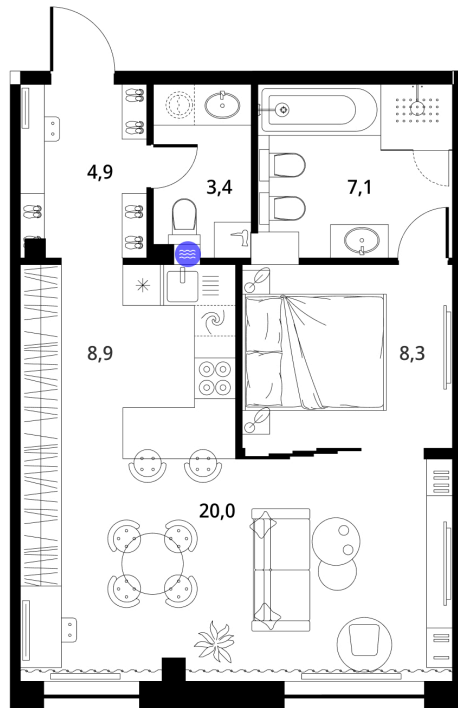

Номер: 116

Отсканируйте QR-код и
смотрите на сайте
greenlight.house

1 КОМНАТНАЯ 55.5 м²

4 517 572 руб.

Высокие потолки

Во двор

Свободная планировка

Видовая

Не является публичной офертой, цена может быть скорректирована. Информация взята с сайта «greenlight.house»

На этаже 3

1 КОМНАТНАЯ 55.5 м²

15.03.2025 05:38 (Мск)

Не является публичной офертой, цена может быть скорректирована. Информация взята с сайта «greenlight.house»