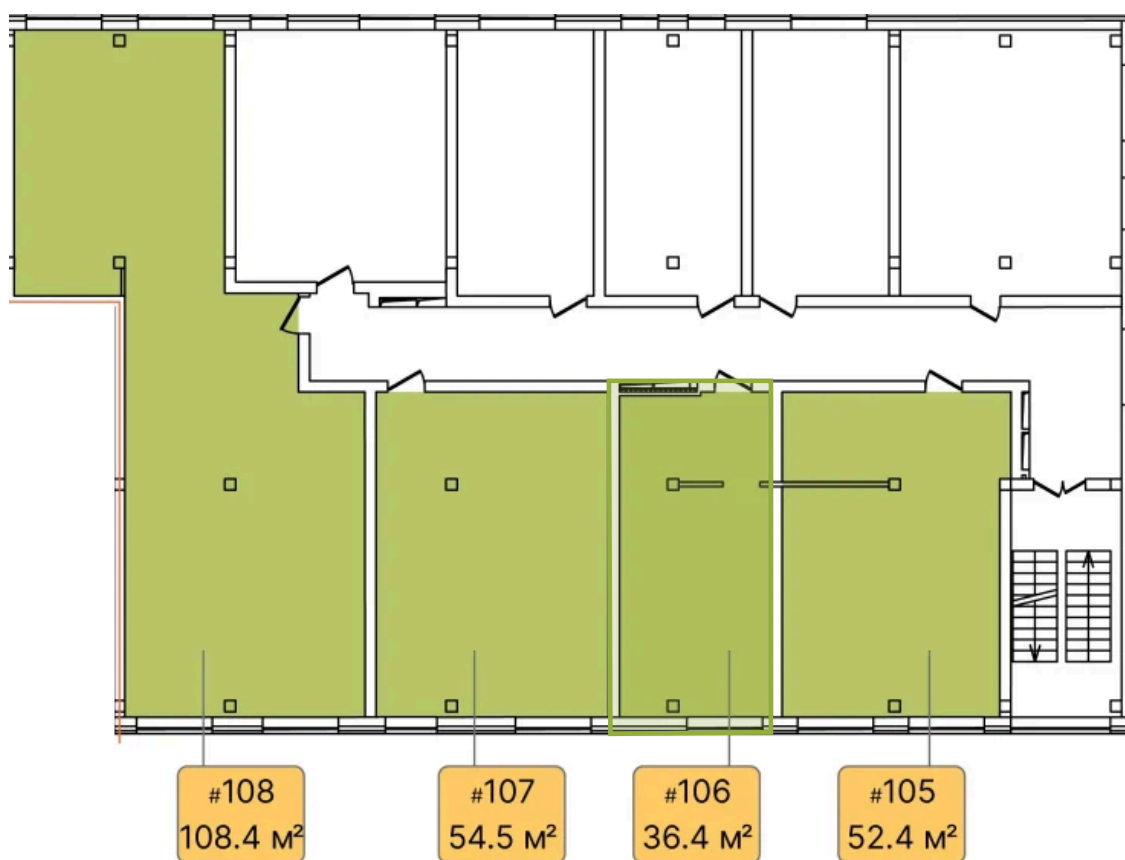

# На этаже 2

Студия 36.4 м<sup>2</sup>

15.03.2025 04:48 (Мск)

Не является публичной офертой, цена может быть скорректирована. Информация взята с сайта «greenlight.house»