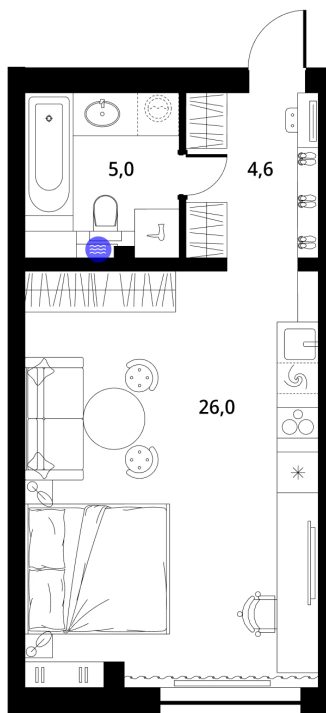

Номер: 106

Студия 36.4 м²

Отсканируйте QR-код и
смотрите на сайте
greenlight.house

3 760 204 руб.

Высокие потолки

Во двор

Свободная планировка

Видовая

Не является публичной офертой, цена может быть скорректирована. Информация взята с сайта «greenlight.house»

На этаже 2

Студия 36.4 м²

15.03.2025 05:01 (Мск)

Не является публичной офертой, цена может быть скорректирована. Информация взята с сайта «greenlight.house»