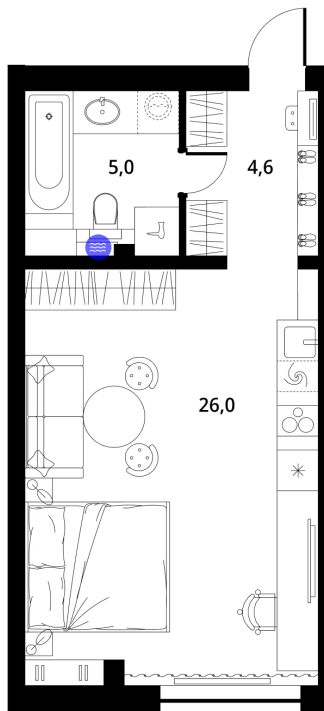

Номер: 106

# Студия 36.4 м<sup>2</sup>

Отсканируйте QR-код и  
смотрите на сайте  
greenlight.house