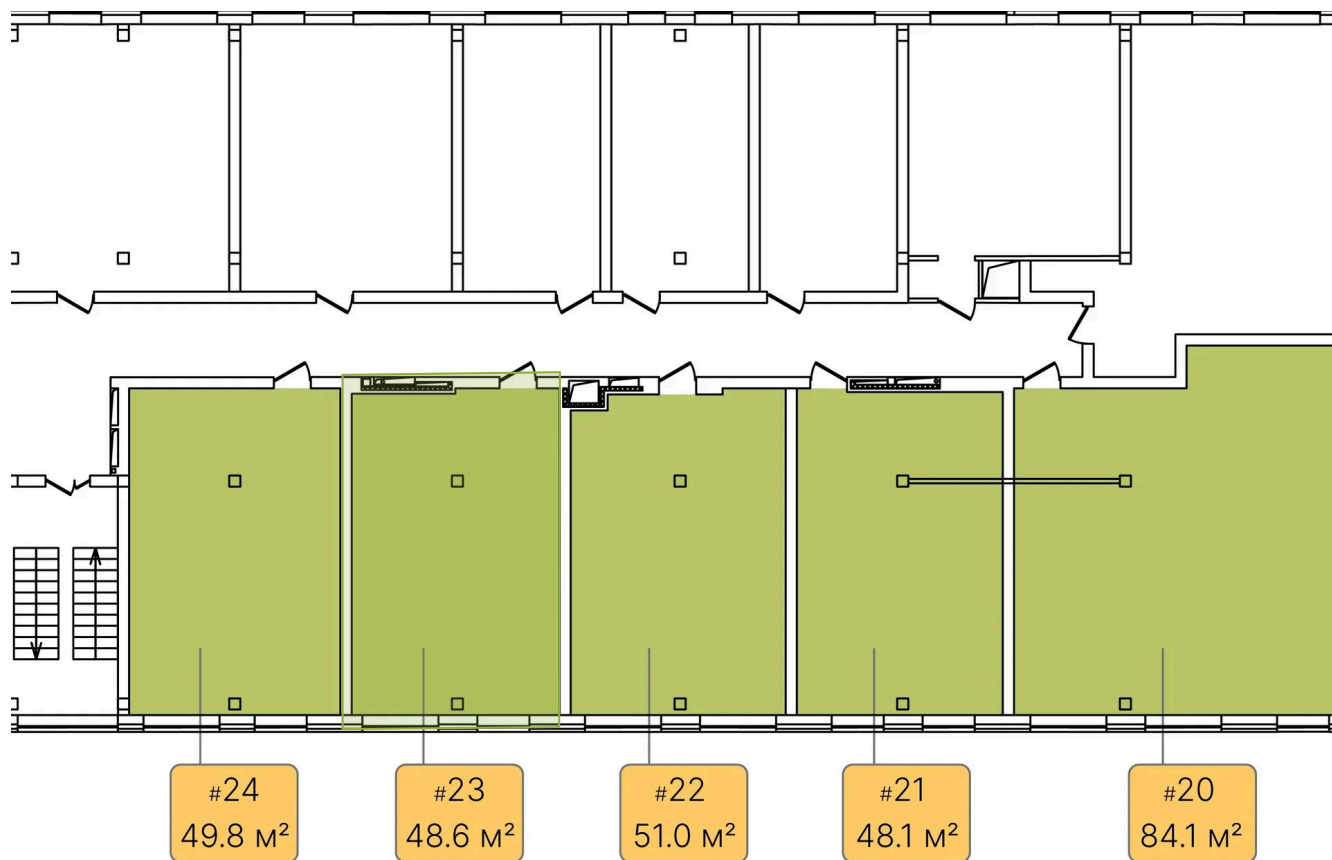

Не является публичной офертой, цена может быть
скорректирована. Информация взята с сайта
«greenlight.house»

На этаже 3

1 КОМНАТНАЯ 48.6 м²

15.03.2025 00:47 (Мск)

Не является публичной офертой, цена может быть скорректирована. Информация взята с сайта «greenlight.house»