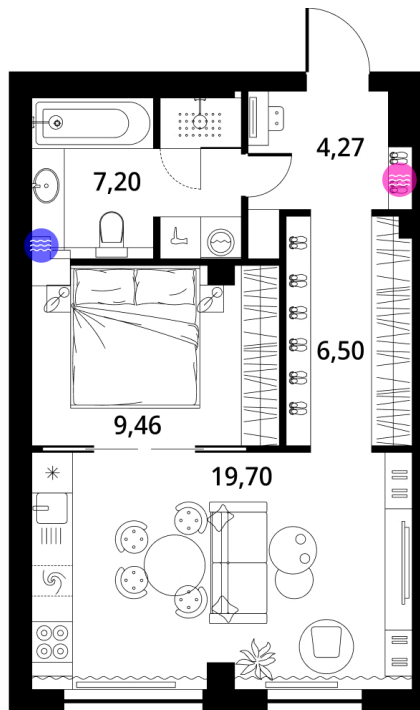

Номер: 23

1 КОМНАТНАЯ 48.6 м²

Отсканируйте QR-код и
смотрите на сайте
greenlight.house

4 024 342 руб.

Высокие потолки

Во двор

Свободная планировка

Видовая

Не является публичной офертой, цена может быть
скорректирована. Информация взята с сайта
«greenlight.house»

На этаже 3

1 КОМНАТНАЯ 48.6 м²

15.03.2025 00:47 (Мск)

Не является публичной офертой, цена может быть скорректирована. Информация взята с сайта «greenlight.house»