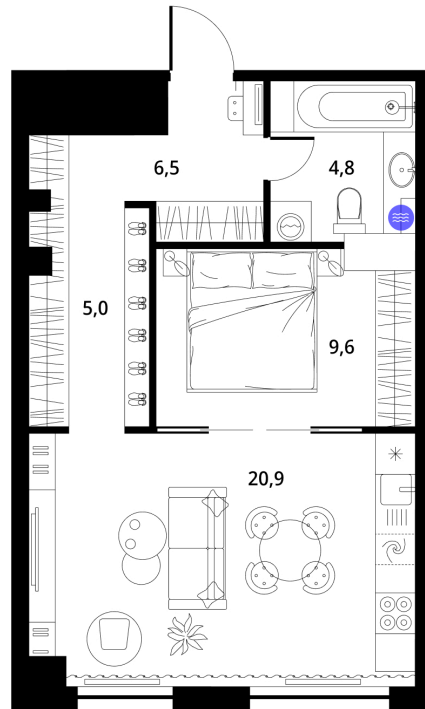

Номер: 52

1 КОМНАТНАЯ 48.6 м²

Отсканируйте QR-код и
смотрите на сайте
greenlight.house

3 955 928 руб.

Высокие потолки

Во двор

Свободная планировка

Видовая

Не является публичной офертой, цена может быть
скорректирована. Информация взята с сайта
«greenlight.house»

На этаже 3

1 КОМНАТНАЯ 48.6 м²

15.03.2025 03:51 (Мск)

Не является публичной офертой, цена может быть скорректирована. Информация взята с сайта «greenlight.house»