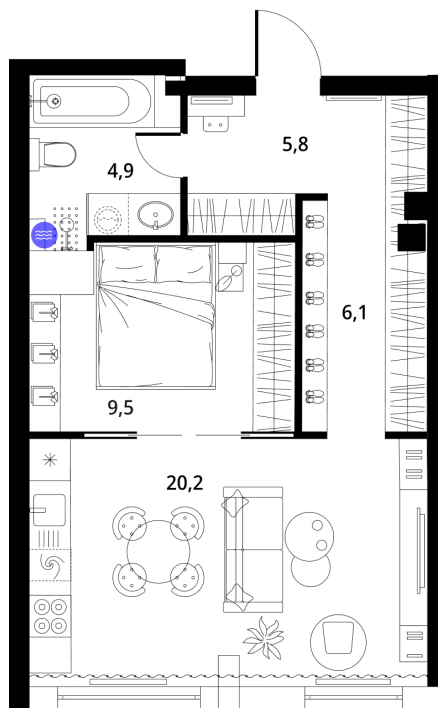

Номер: 64

Отсканируйте QR-код и
смотрите на сайте
greenlight.house

1 КОМНАТНАЯ 48.6 м²

4 024 342 руб.

Высокие потолки

Во двор

Свободная планировка

Видовая

Не является публичной офертой, цена может быть скорректирована. Информация взята с сайта «greenlight.house»

На этаже 3

1 КОМНАТНАЯ 48.6 м²

15.03.2025 03:58 (Мск)

Не является публичной офертой, цена может быть скорректирована. Информация взята с сайта «greenlight.house»