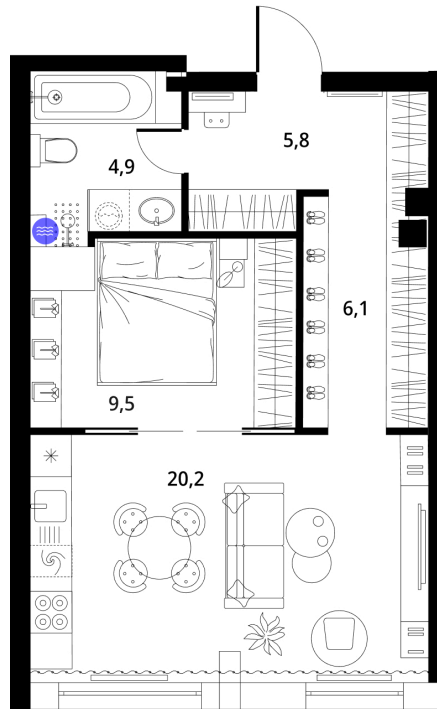

Номер: 64

1 КОМНАТНАЯ 48.6 м²

Отсканируйте QR-код и
смотрите на сайте
greenlight.house

4 024 342 руб.

Высокие потолки

Во двор

Свободная планировка

Видовая

Не является публичной офертой, цена может быть скорректирована. Информация взята с сайта «greenlight.house»

На этаже 3

1 КОМНАТНАЯ 48.6 м²

15.03.2025 05:48 (Мск)

Не является публичной офертой, цена может быть скорректирована. Информация взята с сайта «greenlight.house»