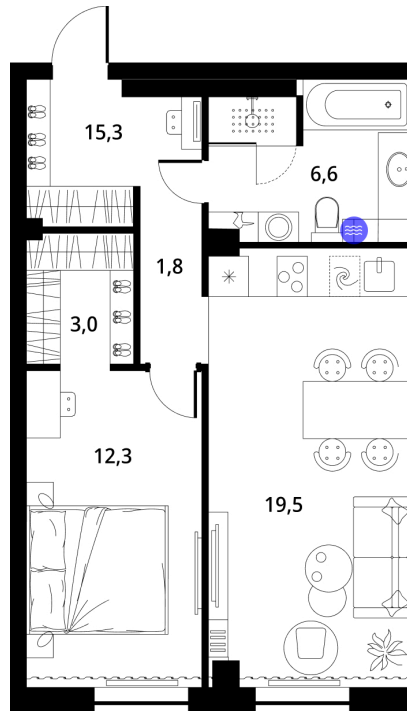

# 1 КОМНАТНАЯ 50.2 м<sup>2</sup>

Отсканируйте QR-код и  
смотрите на сайте  
greenlight.house