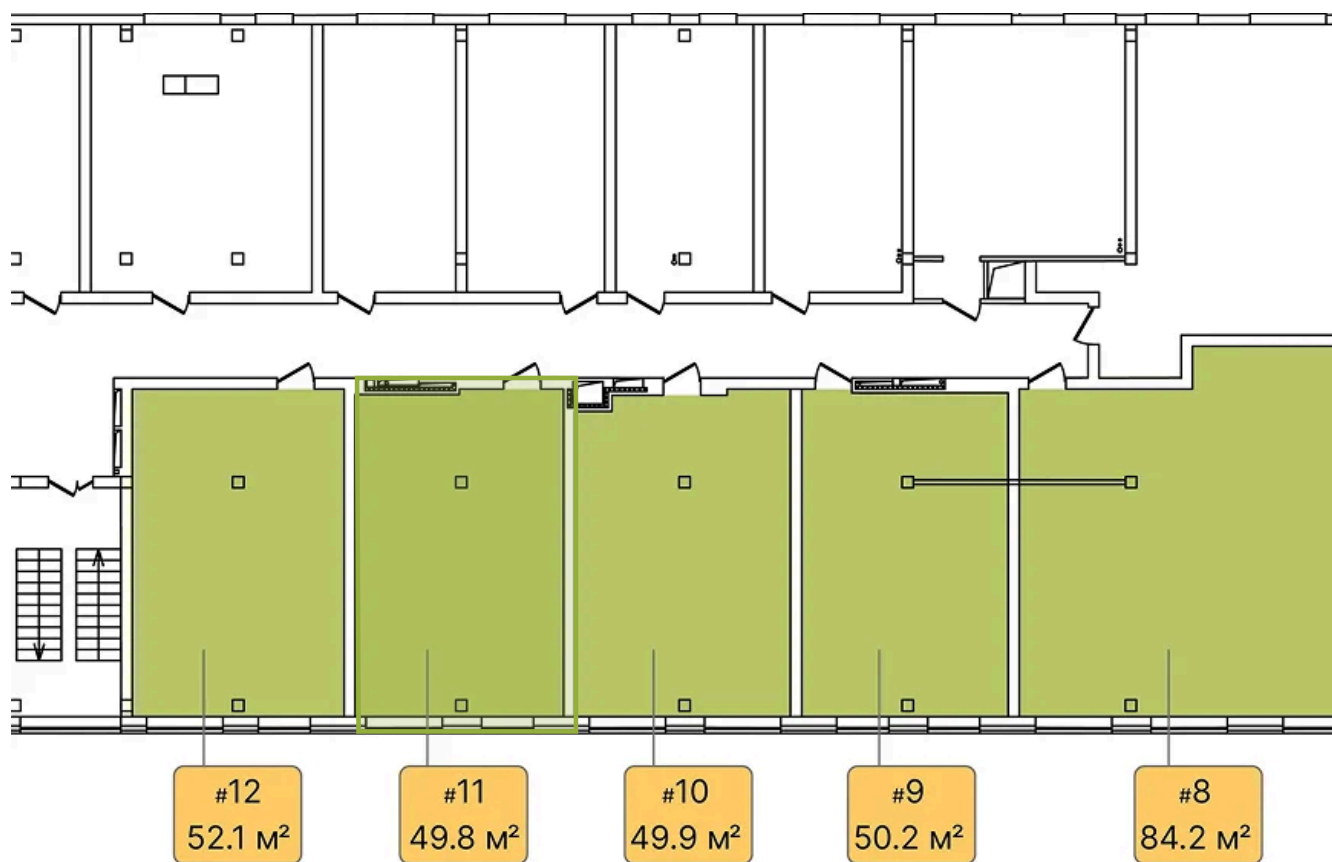

# На этаже 2

1 КОМНАТНАЯ 50.2 м<sup>2</sup>

15.03.2025 03:13 (Мск)

Не является публичной офертой, цена может быть скорректирована. Информация взята с сайта «greenlight.house»