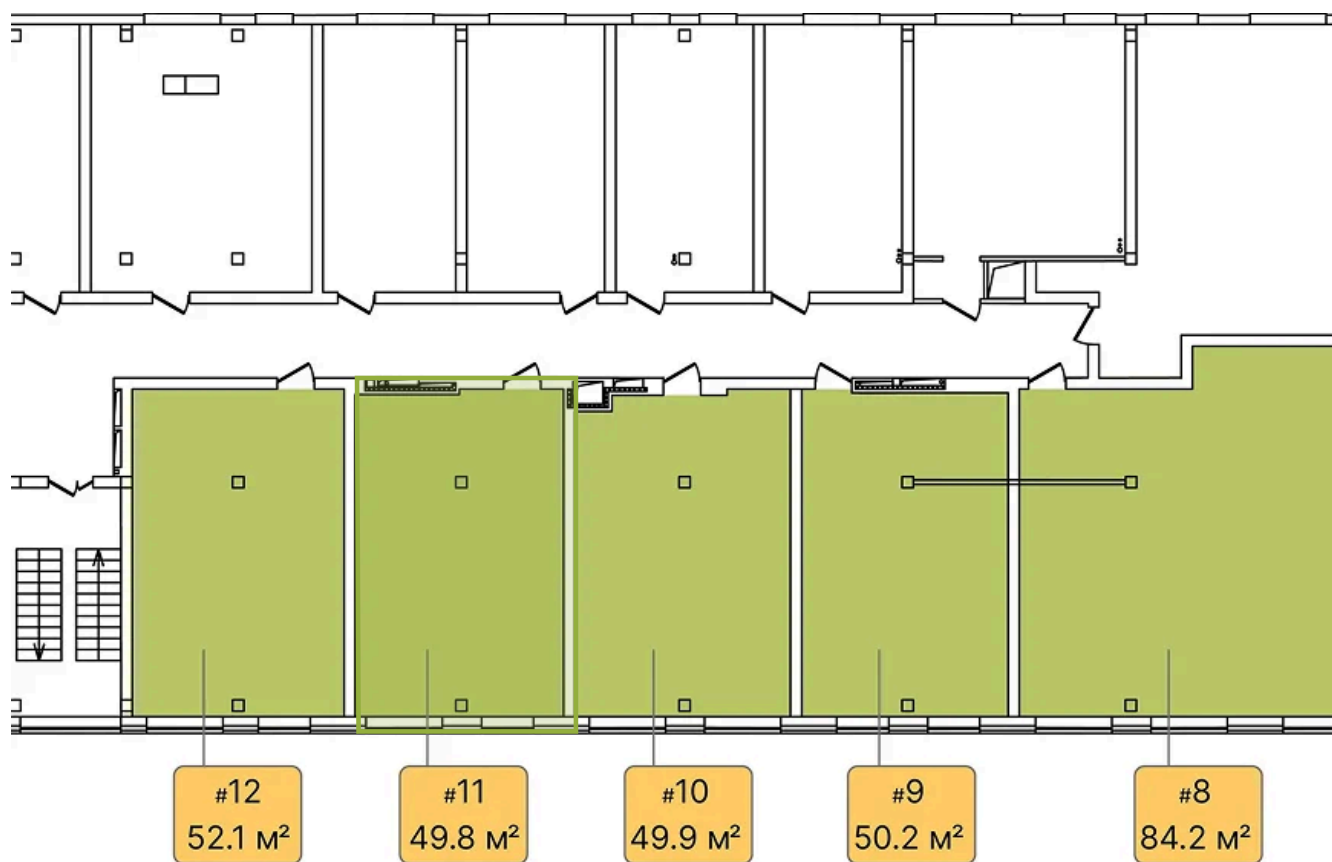

# На этаже 2

1 КОМНАТНАЯ 50.2 м<sup>2</sup>

15.03.2025 02:12 (Мск)

Не является публичной офертой, цена может быть скорректирована. Информация взята с сайта «greenlight.house»