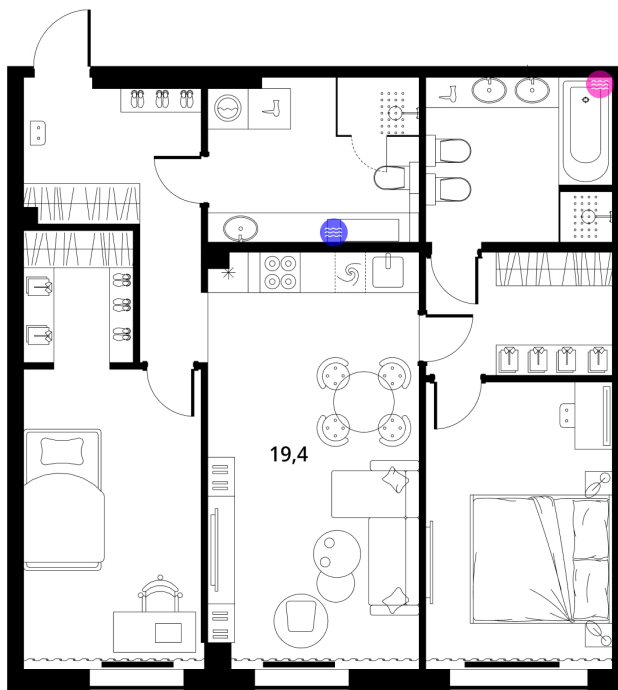

Номер: 32

Отсканируйте QR-код и
смотрите на сайте
greenlight.house

2 КОМНАТНАЯ 73.7 м²

6 062 688 руб.

Высокие потолки

Во двор

Свободная планировка

Видовая

Не является публичной офертой, цена может быть скорректирована. Информация взята с сайта «greenlight.house»

1 / 2

На этаже 4

2 КОМНАТНАЯ 73.7 м²

15.03.2025 02:30 (Мск)

Не является публичной офертой, цена может быть скорректирована. Информация взята с сайта «greenlight.house»