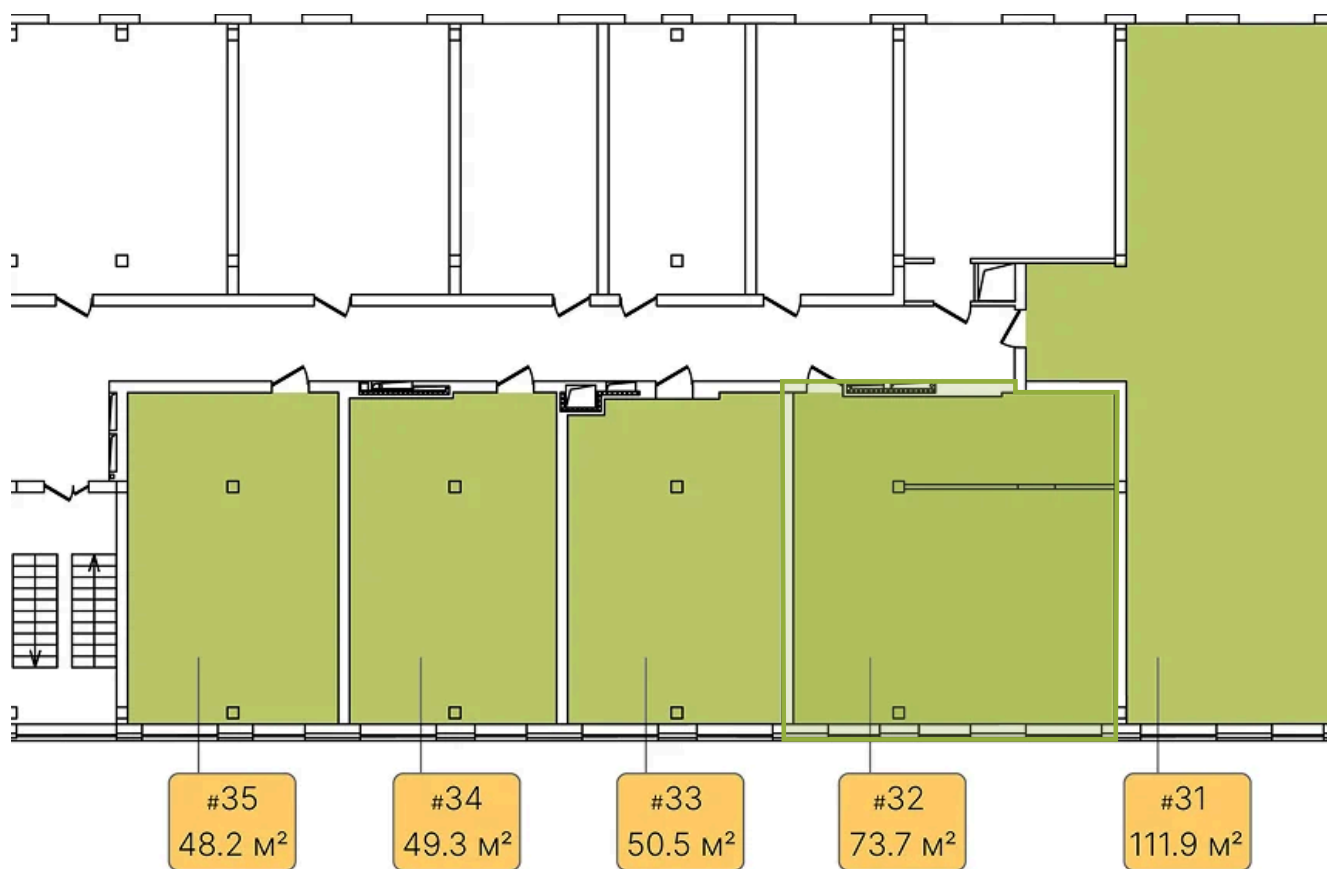

Номер: 32

Отсканируйте QR-код и
смотрите на сайте
greenlight.house

2 КОМНАТНАЯ 73.7 м²

6 062 688 руб.

Высокие потолки

Во двор

Свободная планировка

Видовая

Не является публичной офертой, цена может быть скорректирована. Информация взята с сайта «greenlight.house»

1 / 2

На этаже 4

2 КОМНАТНАЯ 73.7 м²

15.03.2025 01:31 (Мск)

Не является публичной офертой, цена может быть скорректирована. Информация взята с сайта «greenlight.house»