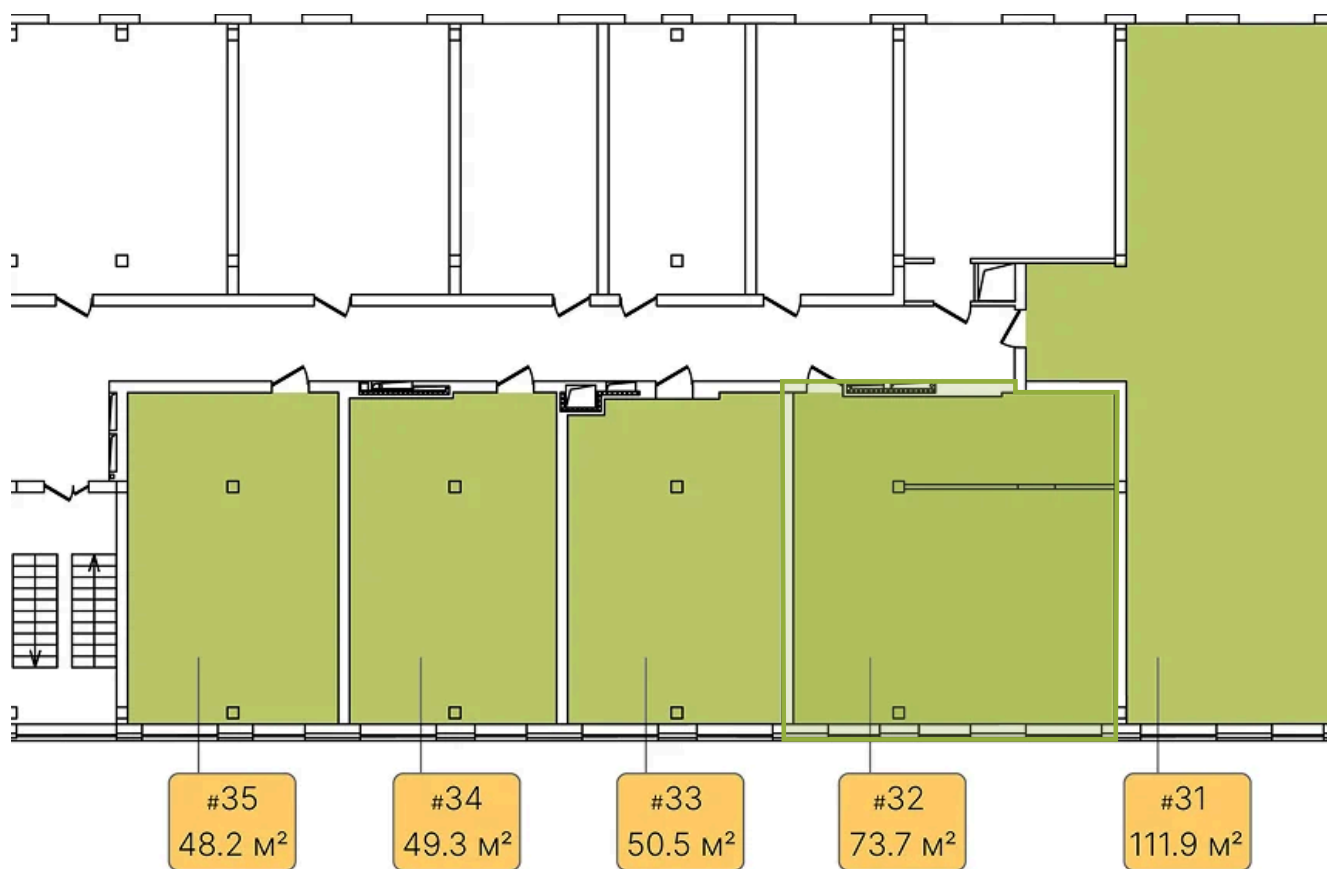

Номер: 32

Отсканируйте QR-код и
смотрите на сайте
greenlight.house

2 КОМНАТНАЯ 73.7 м²

6 062 688 руб.

Высокие потолки

Во двор

Свободная планировка

Видовая

Не является публичной офертой, цена может быть скорректирована. Информация взята с сайта «greenlight.house»

1 / 2

На этаже 4

2 КОМНАТНАЯ 73.7 м²

15.03.2025 02:30 (Мск)

Не является публичной офертой, цена может быть скорректирована. Информация взята с сайта «greenlight.house»