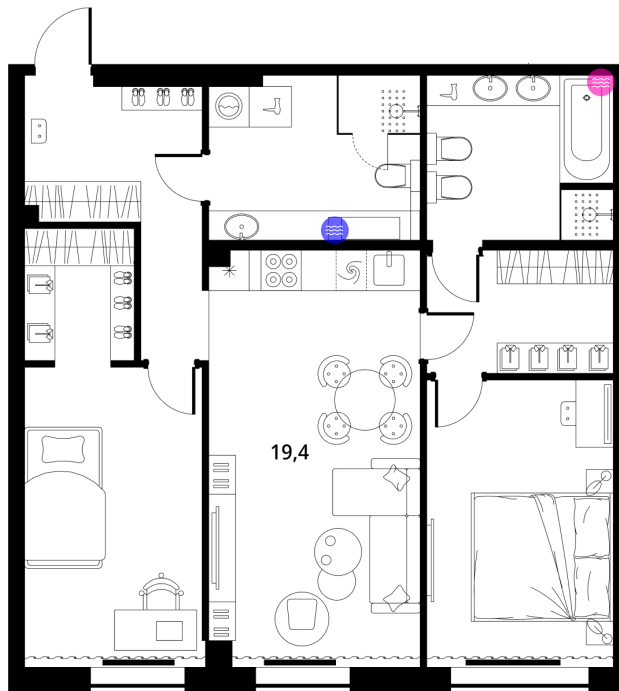

Номер: 32

Отсканируйте QR-код и
смотрите на сайте
greenlight.house

2 КОМНАТНАЯ 73.7 м²

6 062 688 руб.

Высокие потолки

Во двор

Свободная планировка

Видовая

Не является публичной офертой, цена может быть скорректирована. Информация взята с сайта «greenlight.house»

1 / 2

На этаже 4

2 КОМНАТНАЯ 73.7 м²

15.03.2025 01:31 (Мск)

Не является публичной офертой, цена может быть скорректирована. Информация взята с сайта «greenlight.house»