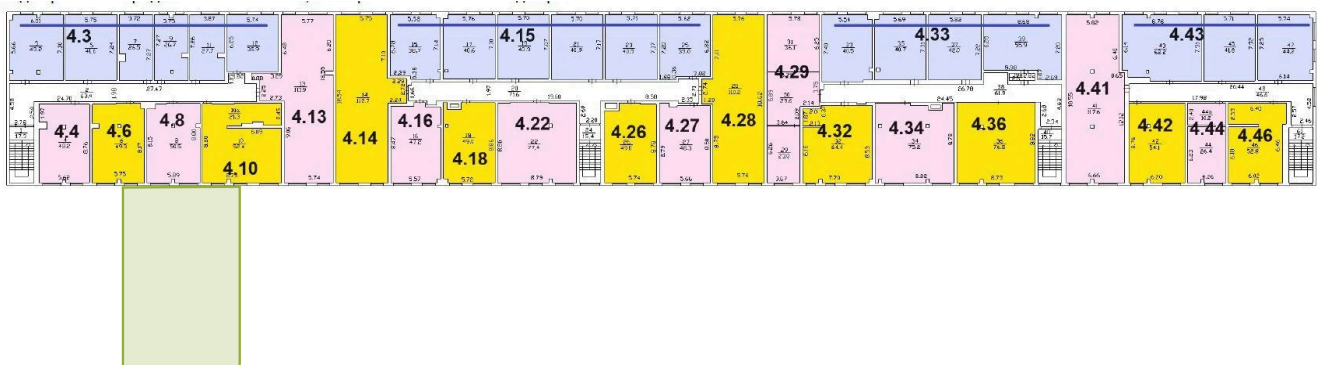

Номер: 4.43

Студия 148.2 м²

Отсканируйте QR-код и
смотрите на сайте
greenlight.house

Цена по запросу

Корпус	Гринлайт	Этаж	4
Секция	4	Сдача	Сдан

Адрес офиса продаж

Владимирская обл, г Киржач, мкр Красный
Октябрь, ул Первомайская, д 1

время работы

пн-пт: 09:00-18:00

10.06.2026 02:33 (Мск)

Не является публичной офертой, цена может быть
скорректирована.
Информация взята с сайта «greenlight.house».

На этаже 4

Студия 148.2 м²

Адрес офиса продаж