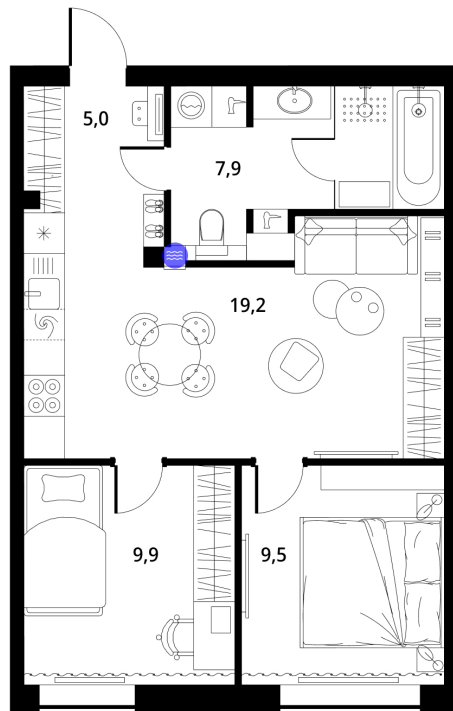

Номер: 125

2 КОМНАТНАЯ 54.1 м²

Отсканируйте QR-код и
смотрите на сайте
greenlight.house

4 403 615 руб.

Высокие потолки

Во двор

Свободная планировка

Видовая

Не является публичной офертой, цена может быть скорректирована. Информация взята с сайта «greenlight.house»

1 / 2

На этаже 4

2 комнатная 54.1 м²

15.03.2025 06:48 (Мск)

Не является публичной офертой, цена может быть скорректирована. Информация взята с сайта «greenlight.house»