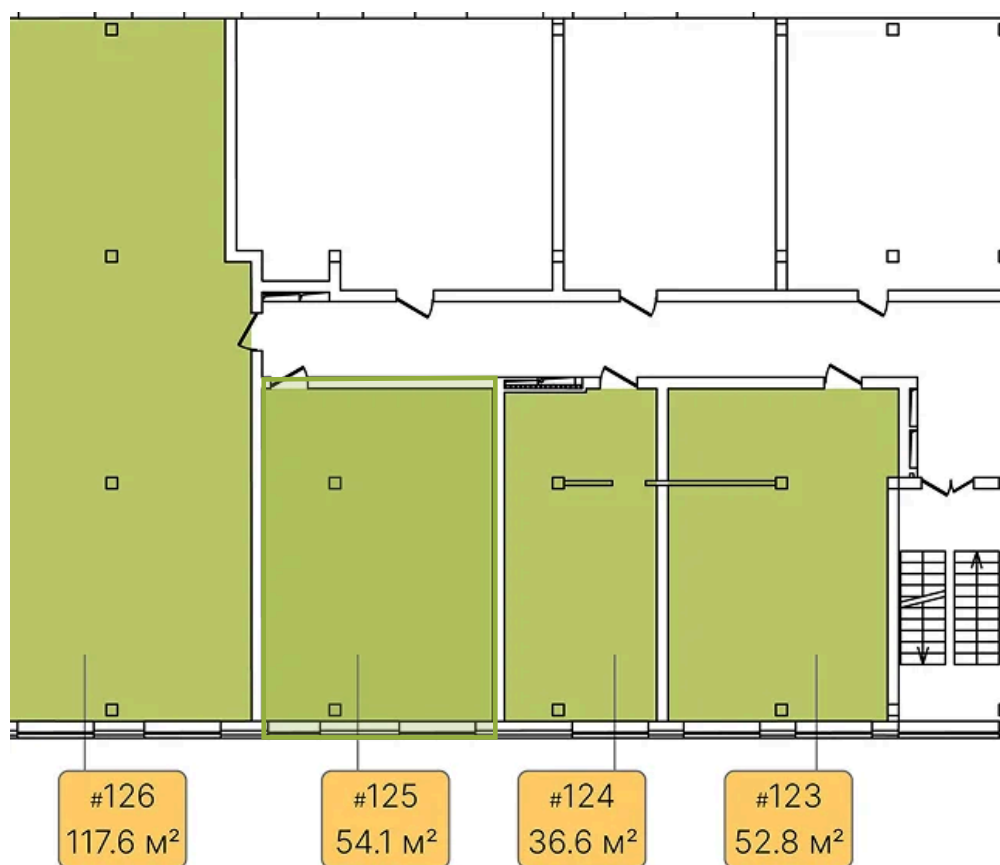

Номер: 125

2 КОМНАТНАЯ 54.1 м²

Отсканируйте QR-код и
смотрите на сайте
greenlight.house

4 403 615 руб.

Высокие потолки

Во двор

Свободная планировка

Видовая

Не является публичной офертой, цена может быть скорректирована. Информация взята с сайта «greenlight.house»

1 / 2

На этаже 4

2 комнатная 54.1 м²

15.03.2025 06:48 (Мск)

Не является публичной офертой, цена может быть скорректирована. Информация взята с сайта «greenlight.house»