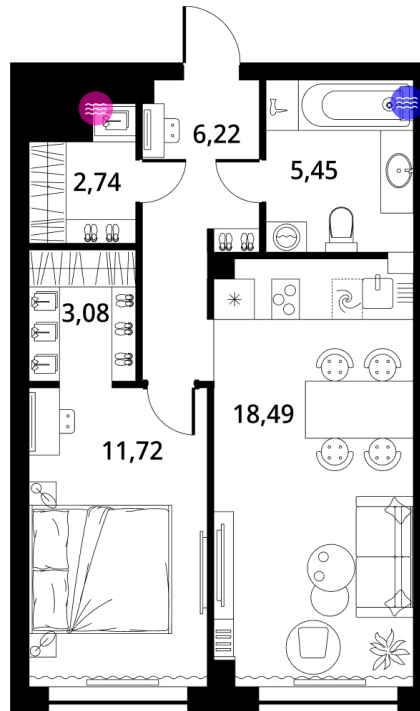

Номер: 10

1 КОМНАТНАЯ 49.9 м²

Отсканируйте QR-код и
смотрите на сайте
greenlight.house

4 131 989 руб.

Высокие потолки

Во двор

Свободная планировка

Видовая

Не является публичной офертой, цена может быть скорректирована. Информация взята с сайта «greenlight.house»

1 / 2

На этаже 2

1 КОМНАТНАЯ 49.9 м²

15.03.2025 02:44 (Мск)

Не является публичной офертой, цена может быть скорректирована. Информация взята с сайта «greenlight.house»