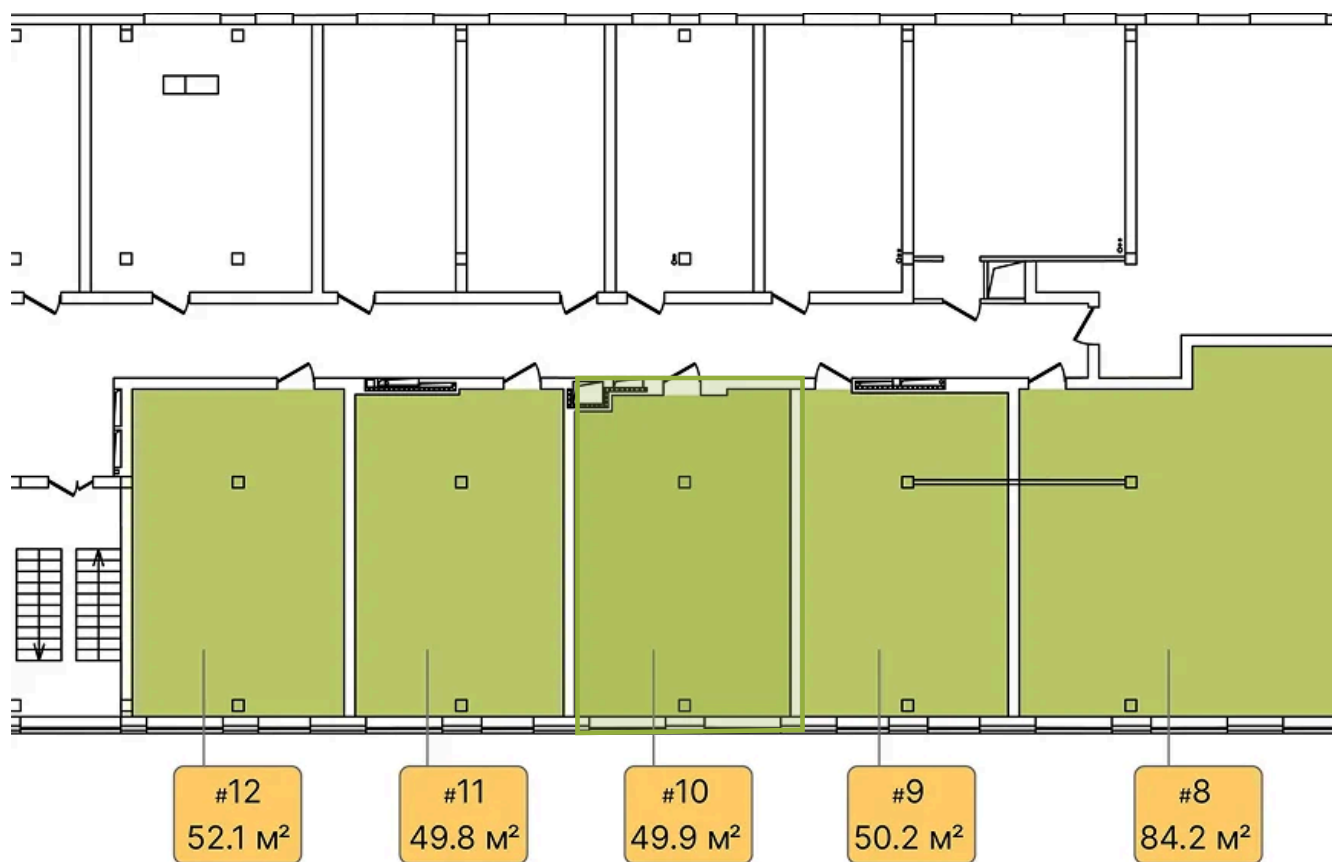

Не является публичной офертой, цена может быть скорректирована. Информация взята с сайта «greenlight.house»

1 / 2

На этаже 2

1 КОМНАТНАЯ 49.9 м²

15.03.2025 02:44 (Мск)

Не является публичной офертой, цена может быть скорректирована. Информация взята с сайта «greenlight.house»