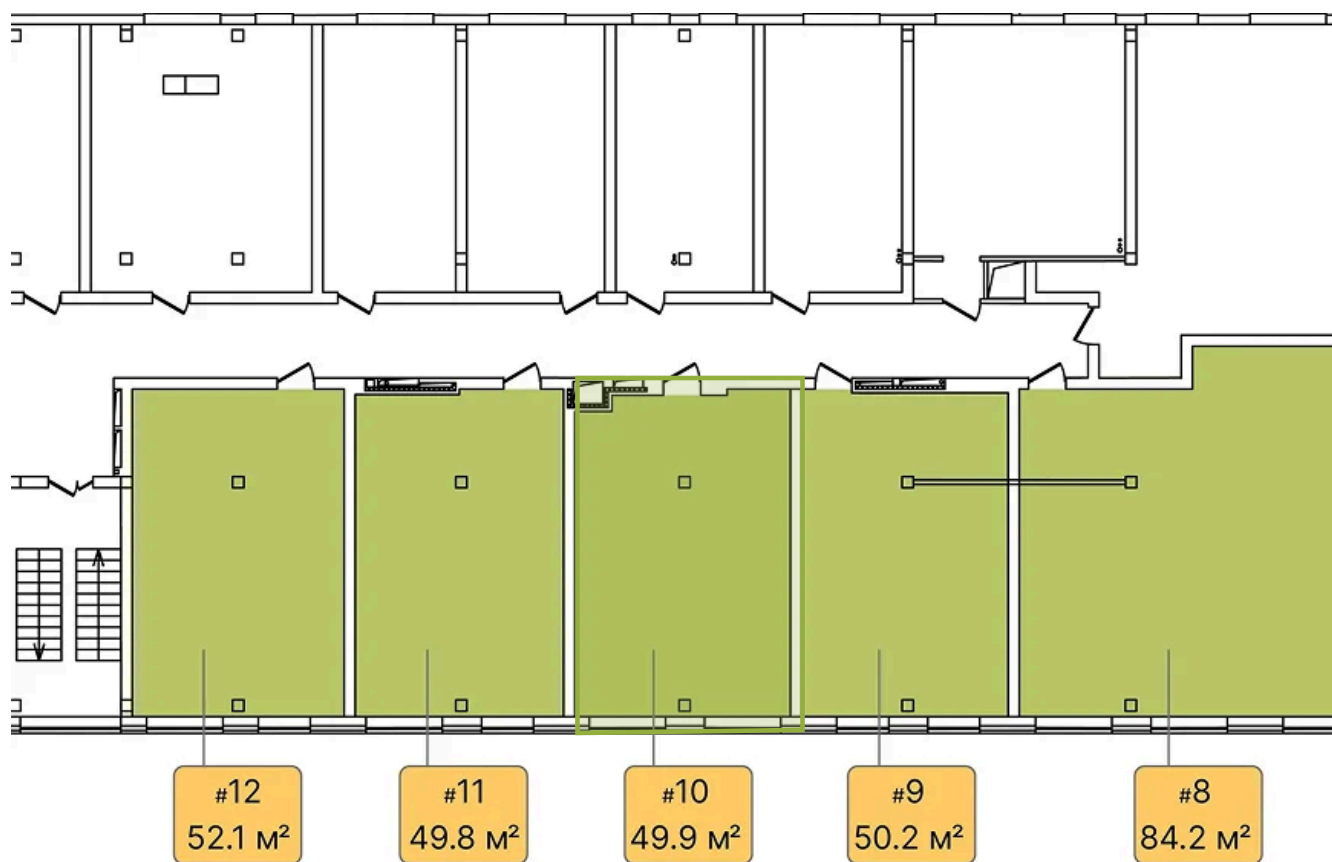

Не является публичной офертой, цена может быть скорректирована. Информация взята с сайта «greenlight.house»

1 / 2

На этаже 2

1 КОМНАТНАЯ 49.9 м²

15.03.2025 01:17 (Мск)

Не является публичной офертой, цена может быть скорректирована. Информация взята с сайта «greenlight.house»