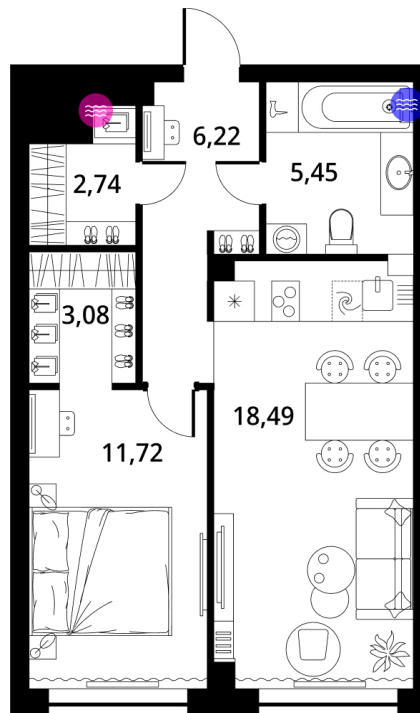

Номер: 10

1 КОМНАТНАЯ 49.9 м²

Отсканируйте QR-код и
смотрите на сайте
greenlight.house

4 131 989 руб.

Высокие потолки

Во двор

Свободная планировка

Видовая

Не является публичной офертой, цена может быть скорректирована. Информация взята с сайта «greenlight.house»

1 / 2

На этаже 2

1 КОМНАТНАЯ 49.9 м²

15.03.2025 01:17 (Мск)

Не является публичной офертой, цена может быть скорректирована. Информация взята с сайта «greenlight.house»