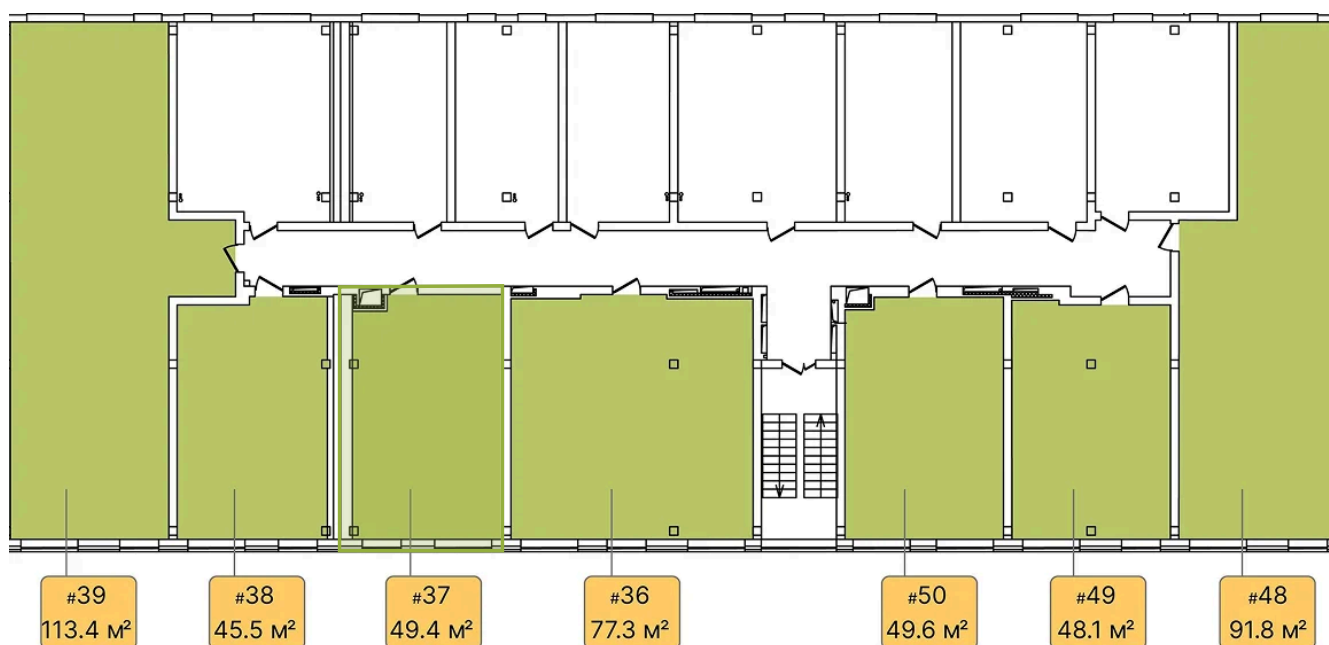

Не является публичной офертой, цена может быть скорректирована. Информация взята с сайта «greenlight.house»

На этаже 2

1 КОМНАТНАЯ 49.4 м²

15.03.2025 06:43 (Мск)

Не является публичной офертой, цена может быть скорректирована. Информация взята с сайта «greenlight.house»