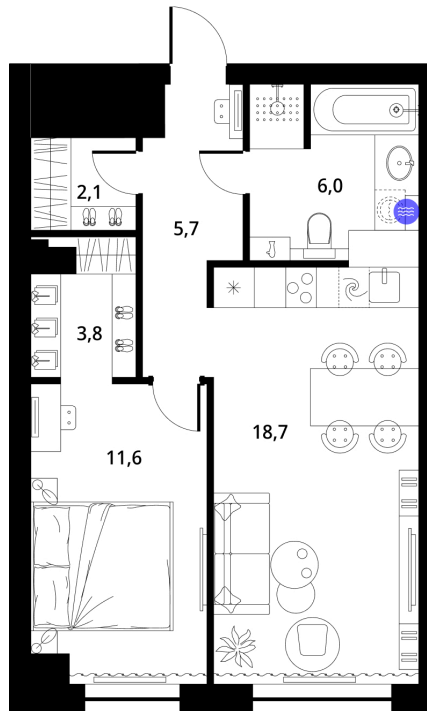

Номер: 37

1 КОМНАТНАЯ 49.4 м²

Отсканируйте QR-код и
смотрите на сайте
greenlight.house

4 090 586 руб.

Высокие потолки

Во двор

Свободная планировка

Видовая

Не является публичной офертой, цена может быть скорректирована. Информация взята с сайта «greenlight.house»

На этаже 2

1 КОМНАТНАЯ 49.4 м²

15.03.2025 06:43 (Мск)

Не является публичной офертой, цена может быть скорректирована. Информация взята с сайта «greenlight.house»