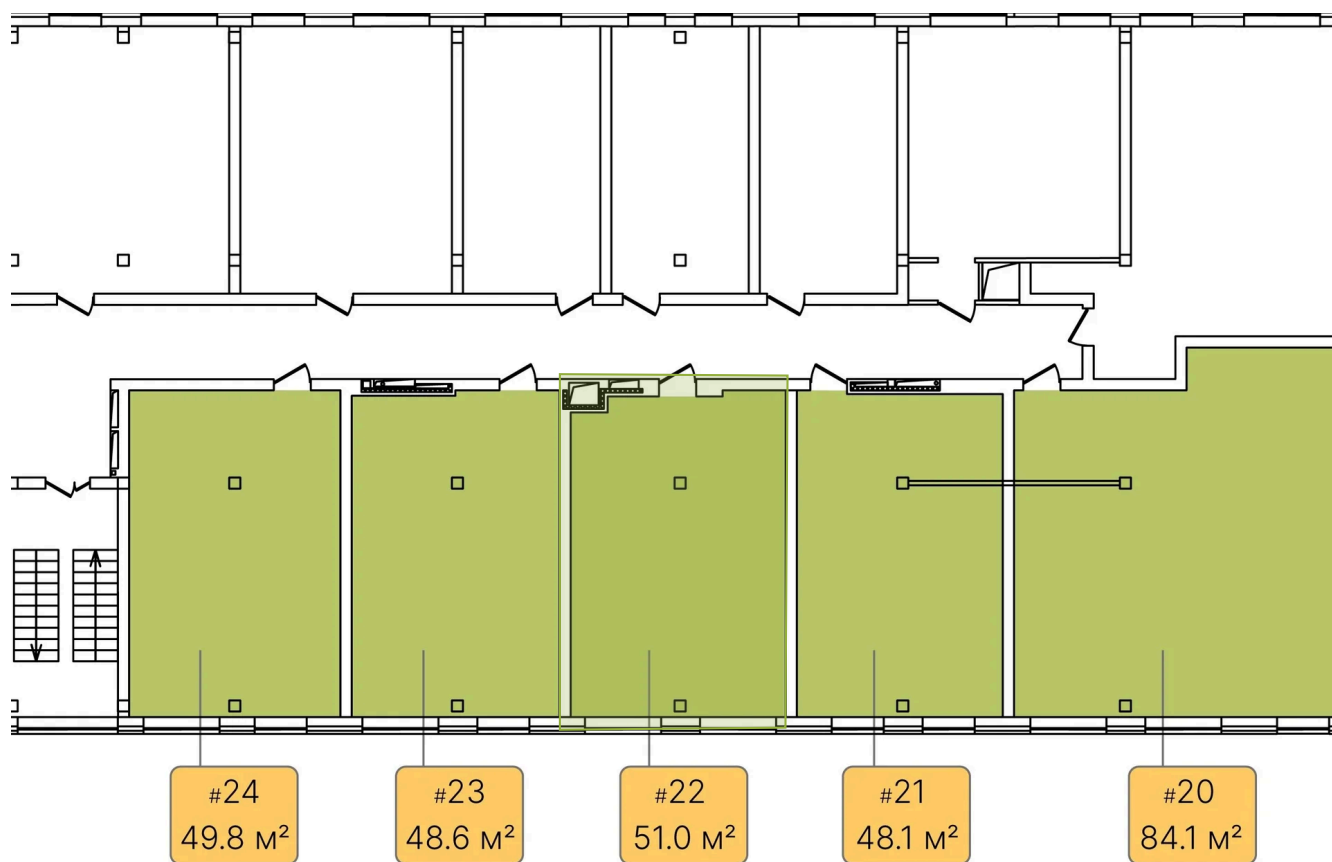

Не является публичной офертой, цена может быть скорректирована. Информация взята с сайта «greenlight.house»

На этаже 3

1 КОМНАТНАЯ 51 м²

15.03.2025 00:41 (Мск)

Не является публичной офертой, цена может быть скорректирована. Информация взята с сайта «greenlight.house»