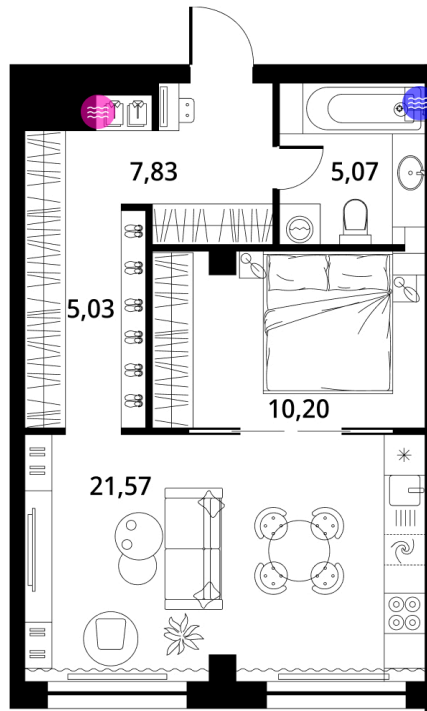

Номер: 22

Отсканируйте QR-код и
смотрите на сайте
greenlight.house

1 КОМНАТНАЯ 51 м²

4 223 075 руб.

Высокие потолки

Во двор

Свободная планировка

Видовая