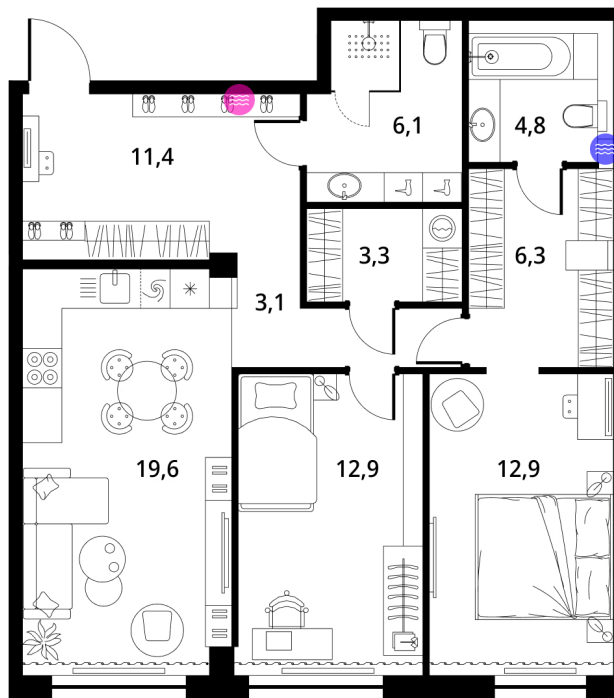

Номер: 20

Отсканируйте QR-код и
смотрите на сайте
greenlight.house

2 КОМНАТНАЯ 84.1 м²

6 918 210 руб.

Высокие потолки

Во двор

Свободная планировка

Видовая

Не является публичной офертой, цена может быть скорректирована. Информация взята с сайта «greenlight.house»

1 / 2

На этаже 3

2 комнатная 84.1 м²

15.03.2025 01:20 (Мск)

Не является публичной офертой, цена может быть скорректирована. Информация взята с сайта «greenlight.house»