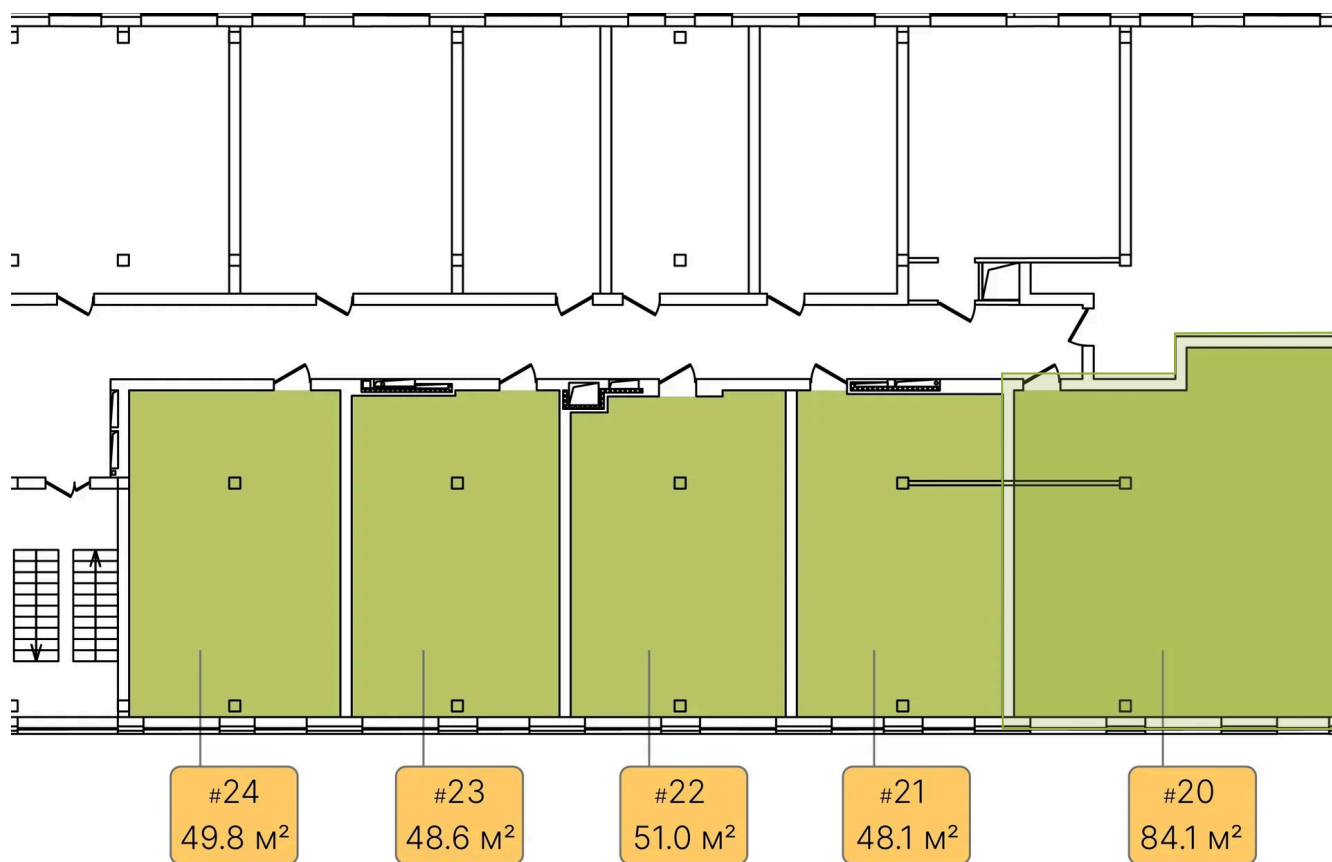

Не является публичной офертой, цена может быть скорректирована. Информация взята с сайта «greenlight.house»

1 / 2

На этаже 3

2 комнатная 84.1 м²

15.03.2025 03:01 (Мск)

Не является публичной офертой, цена может быть скорректирована. Информация взята с сайта «greenlight.house»