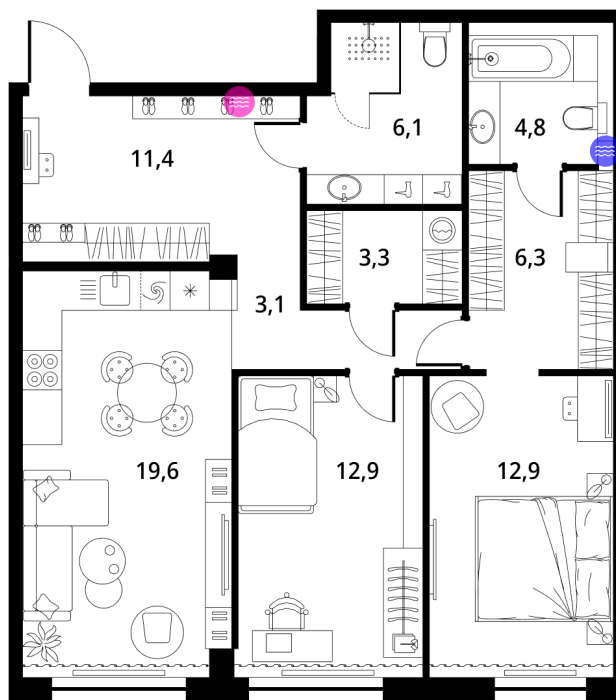

Номер: 20

Отсканируйте QR-код и
смотрите на сайте
greenlight.house

2 КОМНАТНАЯ 84.1 м²

6 918 210 руб.

Высокие потолки

Во двор

Свободная планировка

Видовая

Не является публичной офертой, цена может быть скорректирована. Информация взята с сайта «greenlight.house»

1 / 2

На этаже 3

2 комнатная 84.1 м²

15.03.2025 03:01 (Мск)

Не является публичной офертой, цена может быть скорректирована. Информация взята с сайта «greenlight.house»