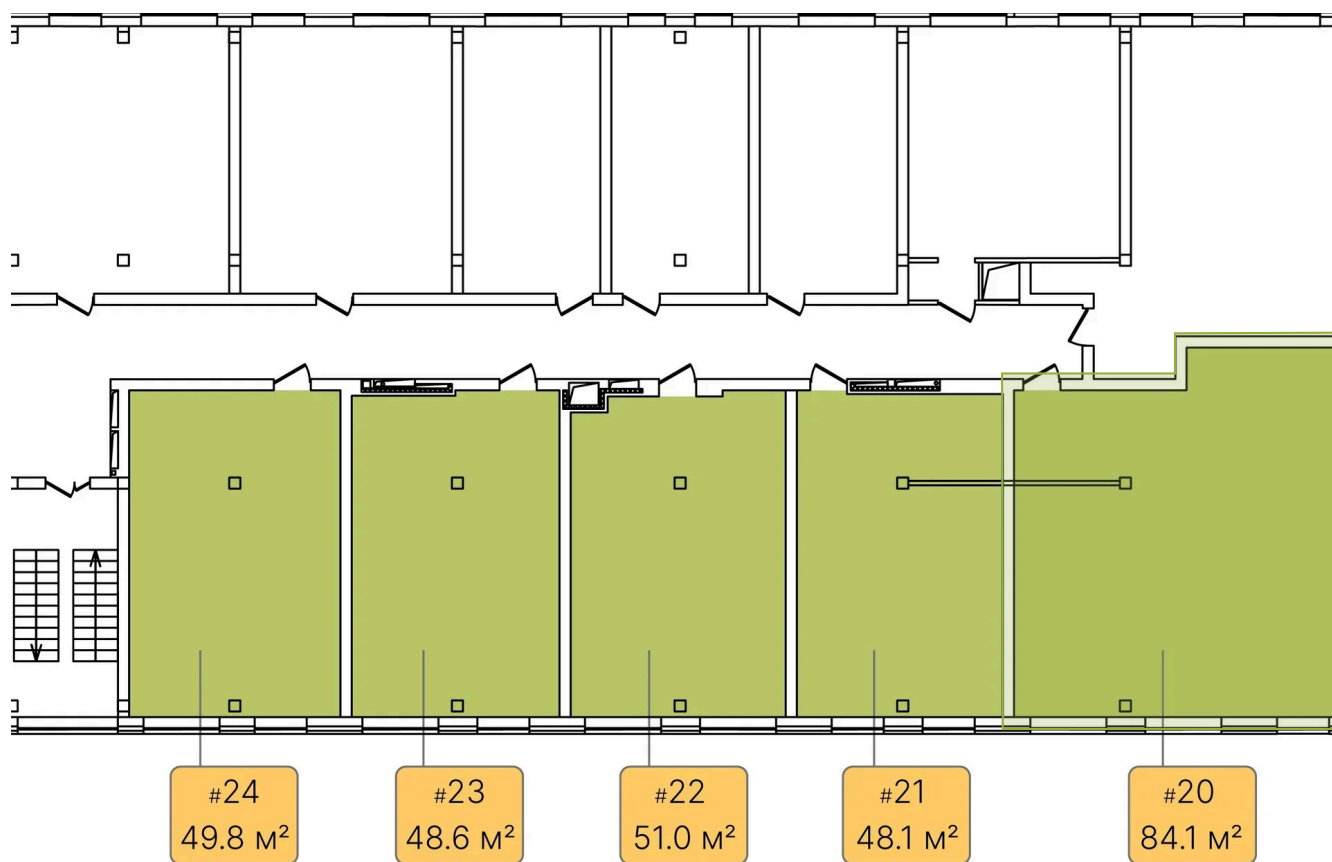

Не является публичной офертой, цена может быть скорректирована. Информация взята с сайта «greenlight.house»

1 / 2

На этаже 3

2 комнатная 84.1 м²

15.03.2025 01:20 (Мск)

Не является публичной офертой, цена может быть скорректирована. Информация взята с сайта «greenlight.house»