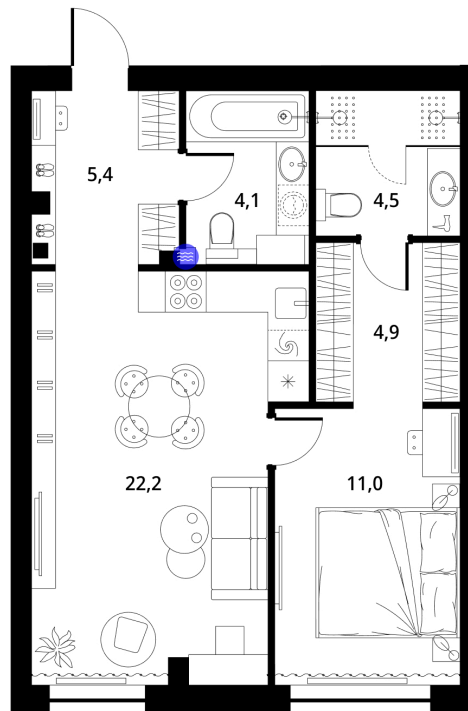

Номер: 107

Отсканируйте QR-код и
смотрите на сайте
greenlight.house

1 КОМНАТНАЯ 54.5 м²

4 512 893 руб.

Высокие потолки

Во двор

Свободная планировка

Видовая

Не является публичной офертой, цена может быть скорректирована. Информация взята с сайта «greenlight.house»

1 / 2

На этаже 2

1 КОМНАТНАЯ 54.5 м²

15.03.2025 04:41 (Мск)

Не является публичной офертой, цена может быть скорректирована. Информация взята с сайта «greenlight.house»