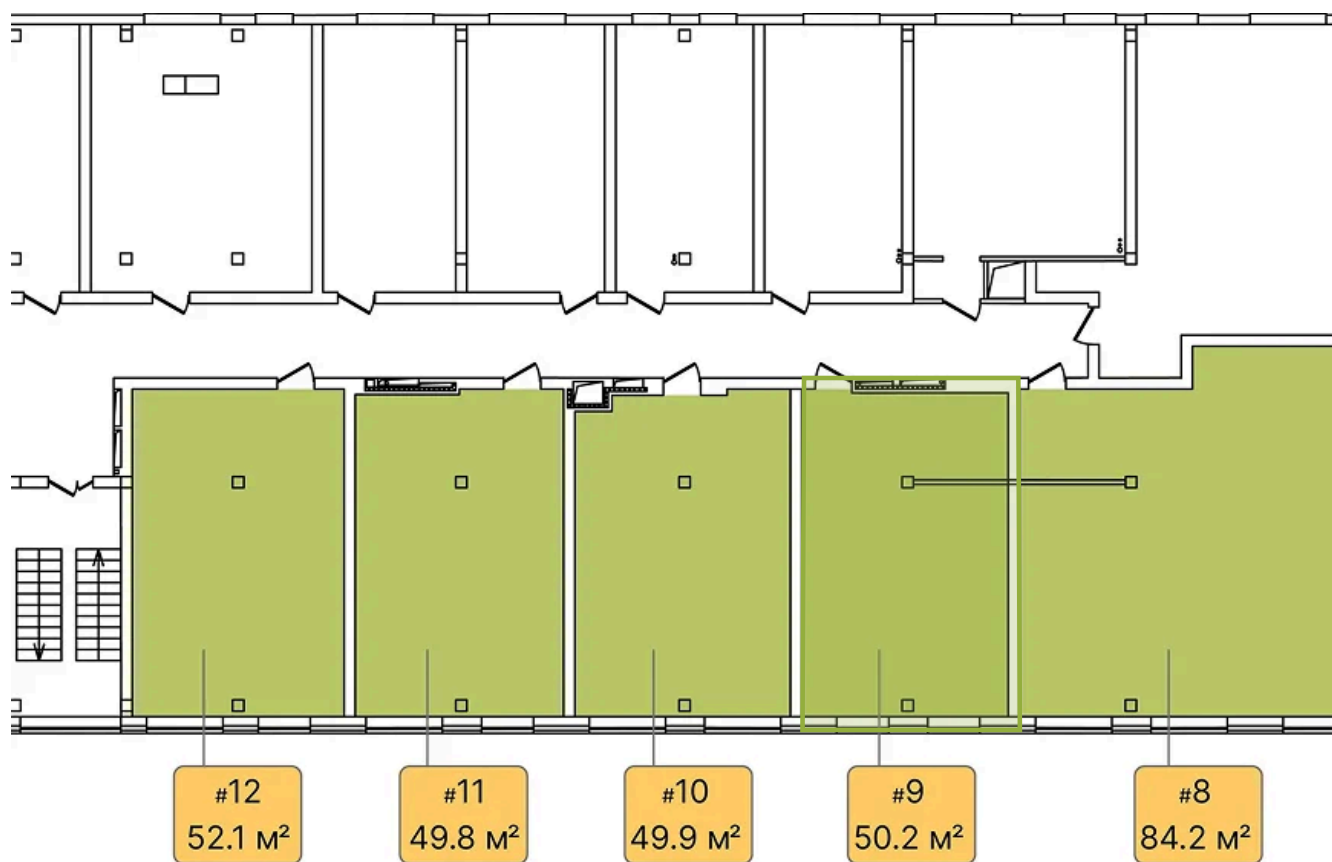

Не является публичной офертой, цена может быть
скорректирована. Информация взята с сайта
«greenlight.house»

1 / 2

На этаже 2

1 КОМНАТНАЯ 49.8 м²

15.03.2025 02:01 (Мск)

Не является публичной офертой, цена может быть скорректирована. Информация взята с сайта «greenlight.house»