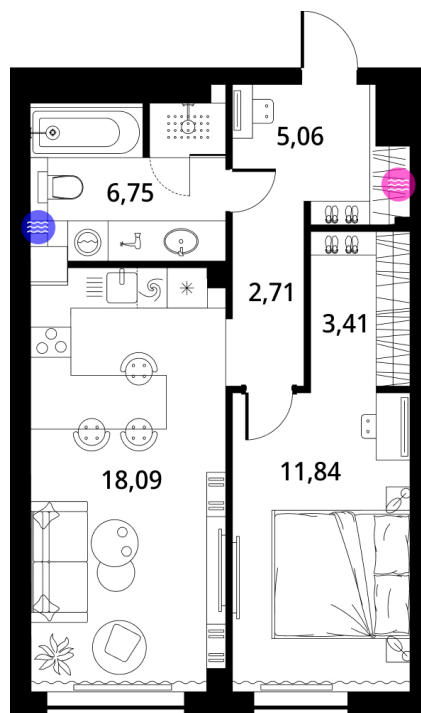

Номер: 11

1 КОМНАТНАЯ 49.8 м²

Отсканируйте QR-код и
смотрите на сайте
greenlight.house

4 053 605 руб.

Высокие потолки

Во двор

Свободная планировка

Видовая

Не является публичной офертой, цена может быть
скорректирована. Информация взята с сайта
«greenlight.house»

1 / 2

На этаже 2

1 КОМНАТНАЯ 49.8 м²

15.03.2025 02:01 (Мск)

Не является публичной офертой, цена может быть скорректирована. Информация взята с сайта «greenlight.house»