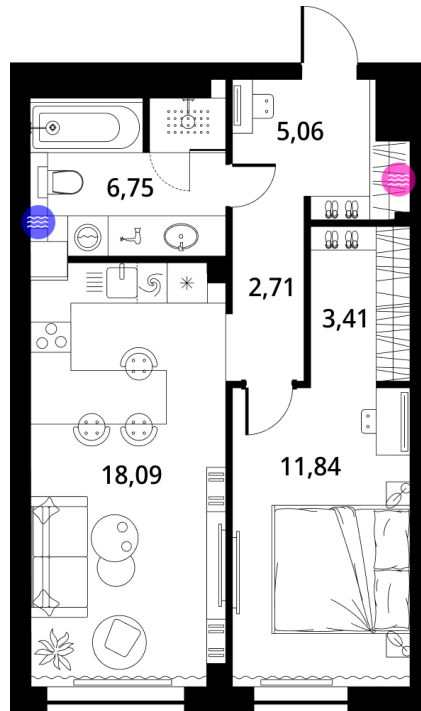

Номер: 11

1 КОМНАТНАЯ 49.8 м²

Отсканируйте QR-код и
смотрите на сайте
greenlight.house

4 053 605 руб.

Высокие потолки

Во двор

Свободная планировка

Видовая

Не является публичной офертой, цена может быть скорректирована. Информация взята с сайта «greenlight.house»

На этаже 2

1 КОМНАТНАЯ 49.8 м²

15.03.2025 03:01 (Мск)

Не является публичной офертой, цена может быть скорректирована. Информация взята с сайта «greenlight.house»