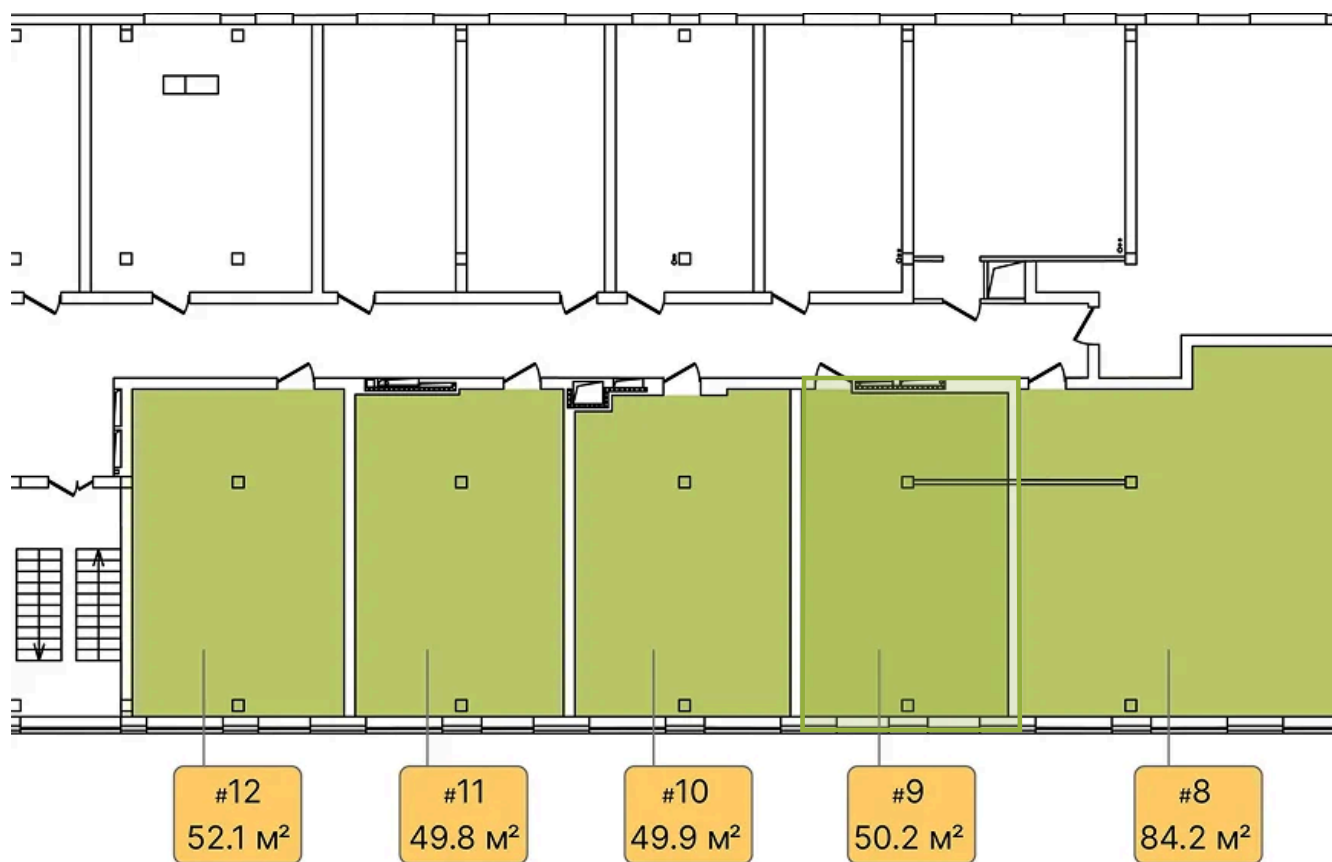

Не является публичной офертой, цена может быть скорректирована. Информация взята с сайта «greenlight.house»

На этаже 2

1 КОМНАТНАЯ 49.8 м²

15.03.2025 03:01 (Мск)

Не является публичной офертой, цена может быть скорректирована. Информация взята с сайта «greenlight.house»